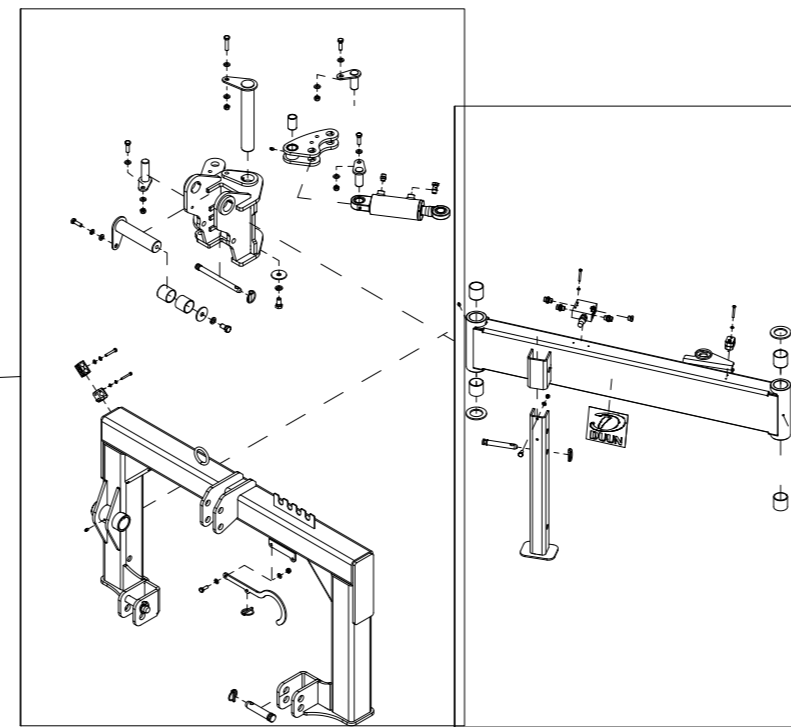

# 001 Skrog BPA220

| Pos | Ant | Artikkelnr | Beskrivelse                                  |
|-----|-----|------------|--|
| 1   | 1   | 2935185    | Klebemerke 90x48 Klemfare                    |
| 2   | 2   | 2935186    | Klebemerke 48x90 Hold avstand                |
| 3   | 2   | 2935188    | Klebemerke 135x48 Kuttskader                 |
| 4   | 4   | 2531060    | Underlagsskive M10 EIZn DIN 125              |
| 5   | 4   | 2534060    | Fjærskive M10 EIZn DIN 127                   |
| 6   | 4   | 2422295    | Sekskantskrue M10x20 EIZn 8.8 DIN 933        |
| 7   | 1   | 2935189    | Klebemerke 90x48 Reimstramming               |
| 8   | 18  | 2483611    | Lockingmutter M12 EIZn DIN 985               |
| 9   | 18  | 2531069    | Underlagsskive M12 EIZn DIN 125              |
| 10  | 12  | 2344348    | Låseskrue M12x30 EIZn 8.8 DIN 603            |
| 11  | 2   | 2935088    | Klebemerke 90x48 Klemfare hånd               |
| 12  | 1   | 27201001   | Skrog BPA220                                 |
| 13  | 1   | 27201021   | Deksel                                       |
| 14  | 1   | 2935179    | Klebemerke BPA220                            |
| 15  | 1   | 27201063   | Sidebrakett                                  |
| 16  | 1   | 27201065   | Sidebrakett                                  |
| 17  | 2   | 27201064   | Slitestål                                    |
| 18  | 6   | 2344350    | Låseskrue M12x35 EIZn 8.8 DIN 603            |
| 19  | 1   | 2935121    | Klebemerke 45x309 Snøfres 540 rpm samleskilt |