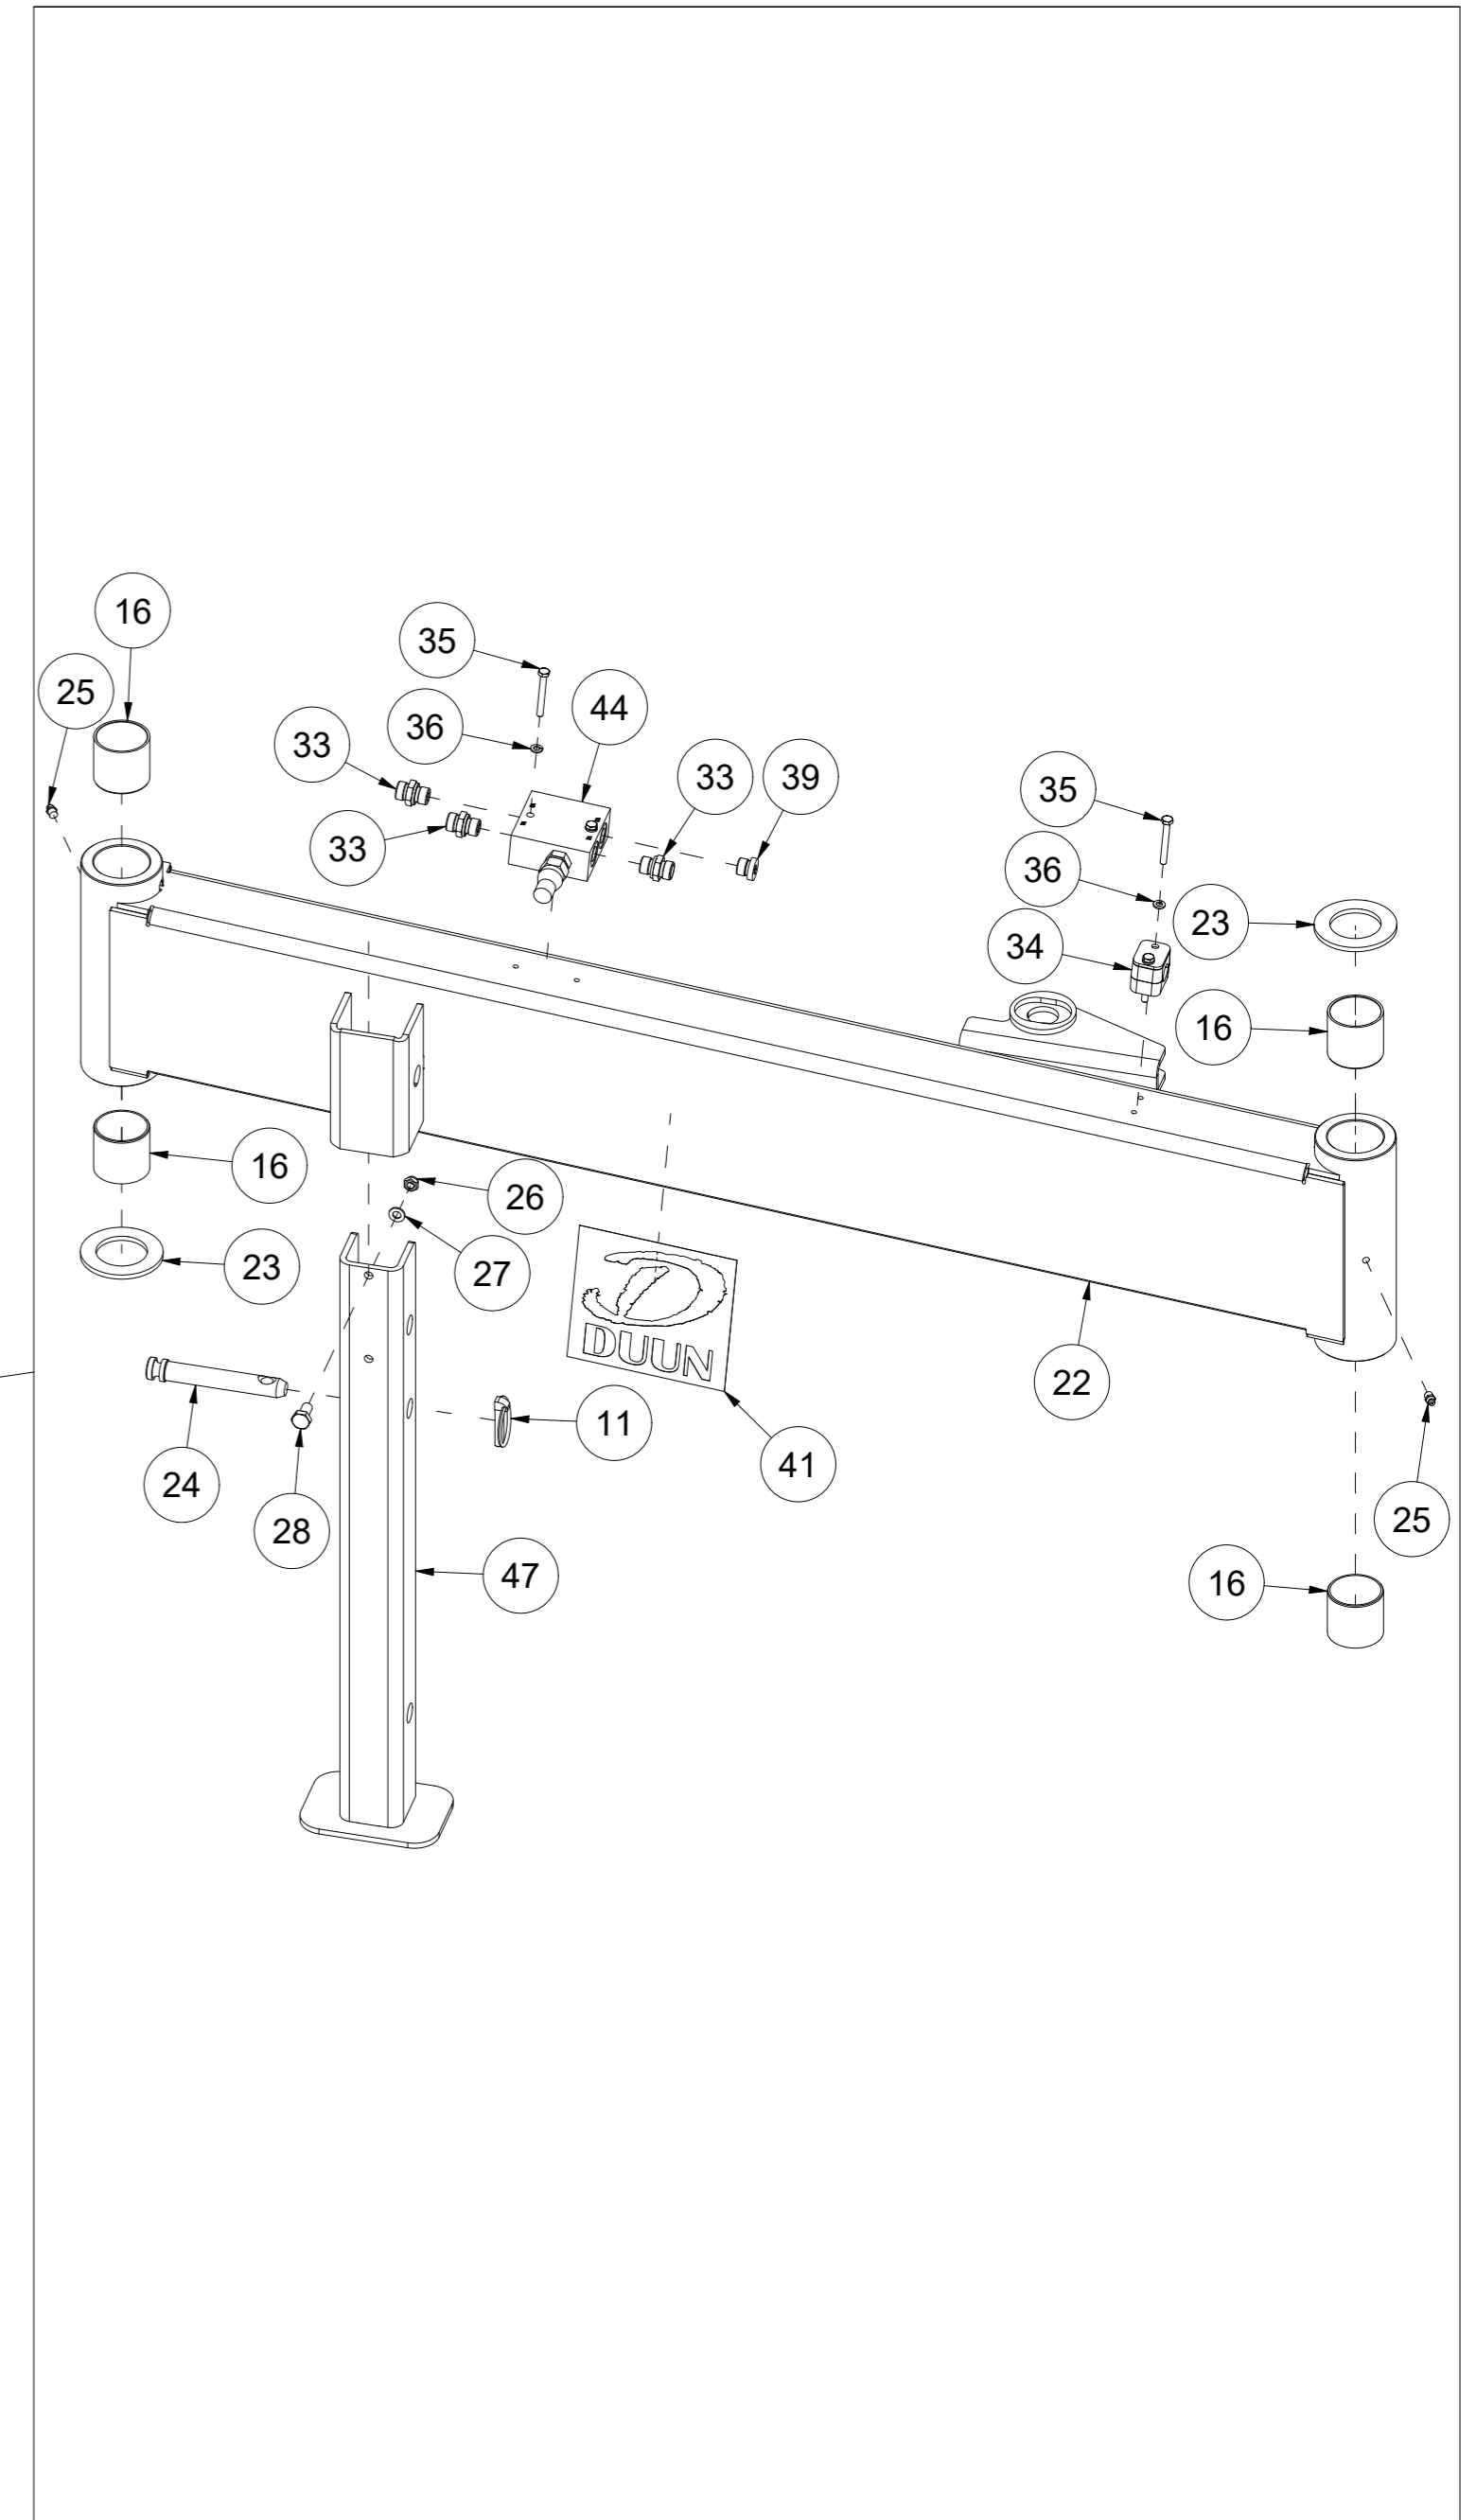

# 001 Skrog BPA220

| Pos | Ant | Artikkelnr | Beskrivelse                                  |
|-----|-----|------------|--|
| 1   | 1   | 2935185    | Klebemerke 90x48 Klemfare                    |
| 2   | 2   | 2935186    | Klebemerke 48x90 Hold avstand                |
| 3   | 2   | 2935188    | Klebemerke 135x48 Kuttskader                 |
| 4   | 4   | 2531060    | Underlagsskive M10 EIZn DIN 125              |
| 5   | 4   | 2534060    | Fjærskive M10 EIZn DIN 127                   |
| 6   | 4   | 2422295    | Sekskantskrue M10x20 EIZn 8.8 DIN 933        |
| 7   | 1   | 2935189    | Klebemerke 90x48 Reimstramming               |
| 8   | 18  | 2483611    | Lockingmutter M12 EIZn DIN 985               |
| 9   | 18  | 2531069    | Underlagsskive M12 EIZn DIN 125              |
| 10  | 12  | 2344348    | Låseskrue M12x30 EIZn 8.8 DIN 603            |
| 11  | 2   | 2935088    | Klebemerke 90x48 Klemfare hånd               |
| 12  | 1   | 27201001   | Skrog BPA220                                 |
| 13  | 1   | 27201021   | Deksel                                       |
| 14  | 1   | 2935179    | Klebemerke BPA220                            |
| 15  | 1   | 27201063   | Sidebrakett                                  |
| 16  | 1   | 27201065   | Sidebrakett                                  |
| 17  | 2   | 27201064   | Slitestål                                    |
| 18  | 6   | 2344350    | Låseskrue M12x35 EIZn 8.8 DIN 603            |
| 19  | 1   | 2935121    | Klebemerke 45x309 Snøfres 540 rpm samleskilt |