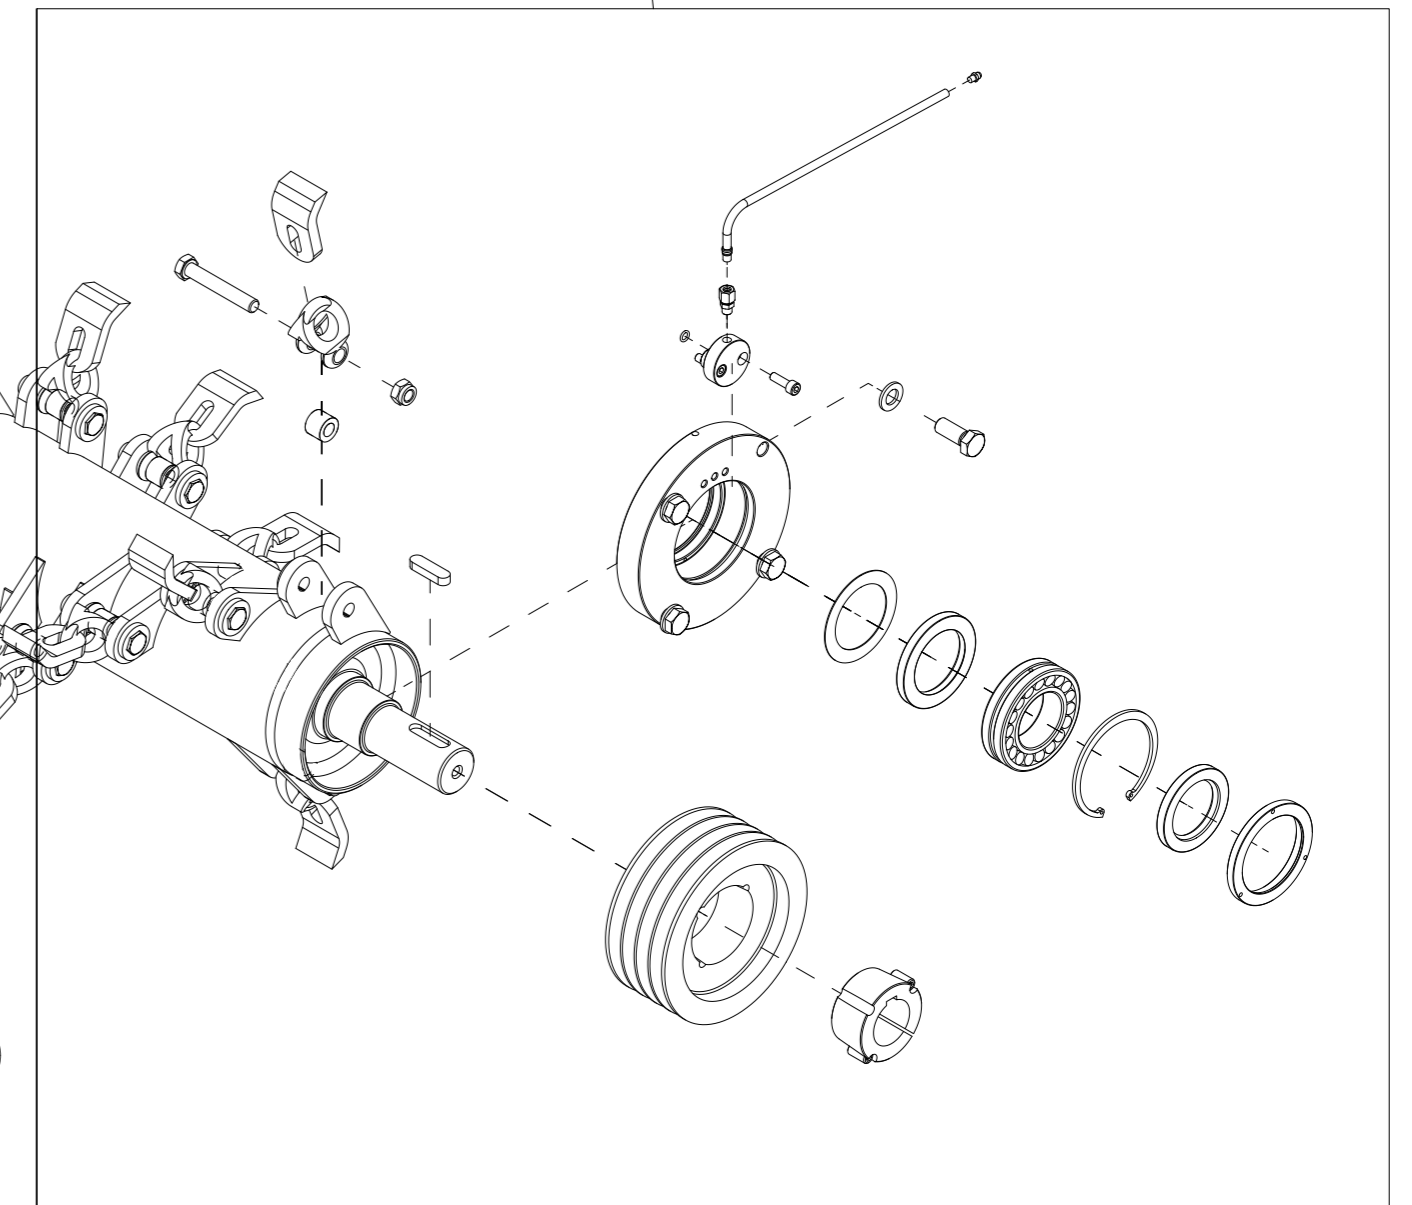

016 Rotor sjakkelkniv BPA220

Pos	Ant	Artikkelnr	Beskrivelse
1	1	2234157	Simmerring Ø60/90x10
2	2	2234161	Simmerring Ø70/100x10 AS
3	4	2423489	Sekskantskrue M16x40 EIZn 10.9 DIN 933
4	2	2953322	Rullelager 22212.EAW33C3 Ø60/110x28
5	1	27121015	Ring
6	2	27101043	Holdeskive
7	1	27121017	Shims rotor 3 mm
8	1	2478409	Smørenippel Rett M6
9	2	2553310	Seegerring I 110x4,0 DIN 472
10	1	2478407	Smørenippel Rett M8
11	1	2233008	O-ring 8,00x2,00 NBR 70
12	2	2472315	Unbrako sylinderskrue M8x25 EIZn DIN 912
13	1	27121031	Shims rotor 2 mm
14	1	27121034	Shims rotor 1 mm
15	1	27101067	Rotor sjaklekniv BP220
16	2	27101057	Lagerhus
17	1	27121070	Shims rotor 5 mm
18	1	27121069	Shims rotor 4 mm
19	4	2423491	Sekskantskrue M16x45 EIZn 10.9 DIN 933
20	8	2531078	Underlagsskive M16 EIZn DIN 125
21	1	2115175	Passkile 14x9 L50 St DIN 6885A
22	1	2553160	Seegerring A 60x2,0 DIN 471
23	1	2965317	Bøsning Ø50 TL2517
24	1	2965355	Remskive 190x4 SPB 2517
25	1	27201076	Motholdsskinne til sjaklekniver
26	12	2531060	Underlagsskive M10 EIZn DIN 125
27	12	2344332	Låseskrue M10x35 EIZn 8.8 DIN 603
28	12	2483610	Lockingmutter M10 EIZn DIN 985
29	1	27201089	Smøreadapter feste
30	1	2957752	Ansatsnippel BSP 1/8-GE08LLR, Nut, DPR
31	1	27201091	Smørerør BPA
32	44	2112218	Sjakkel for sjaklekniv
33	44	2112208	Sjaklekniv
34	44	2423410	Sekskantskrue M14x90 EIZn 10.9 DIN 931
35	44	2483612	Lockingmutter M14 EIZn DIN 985
36	44		Hylse Ø14,5/26x20