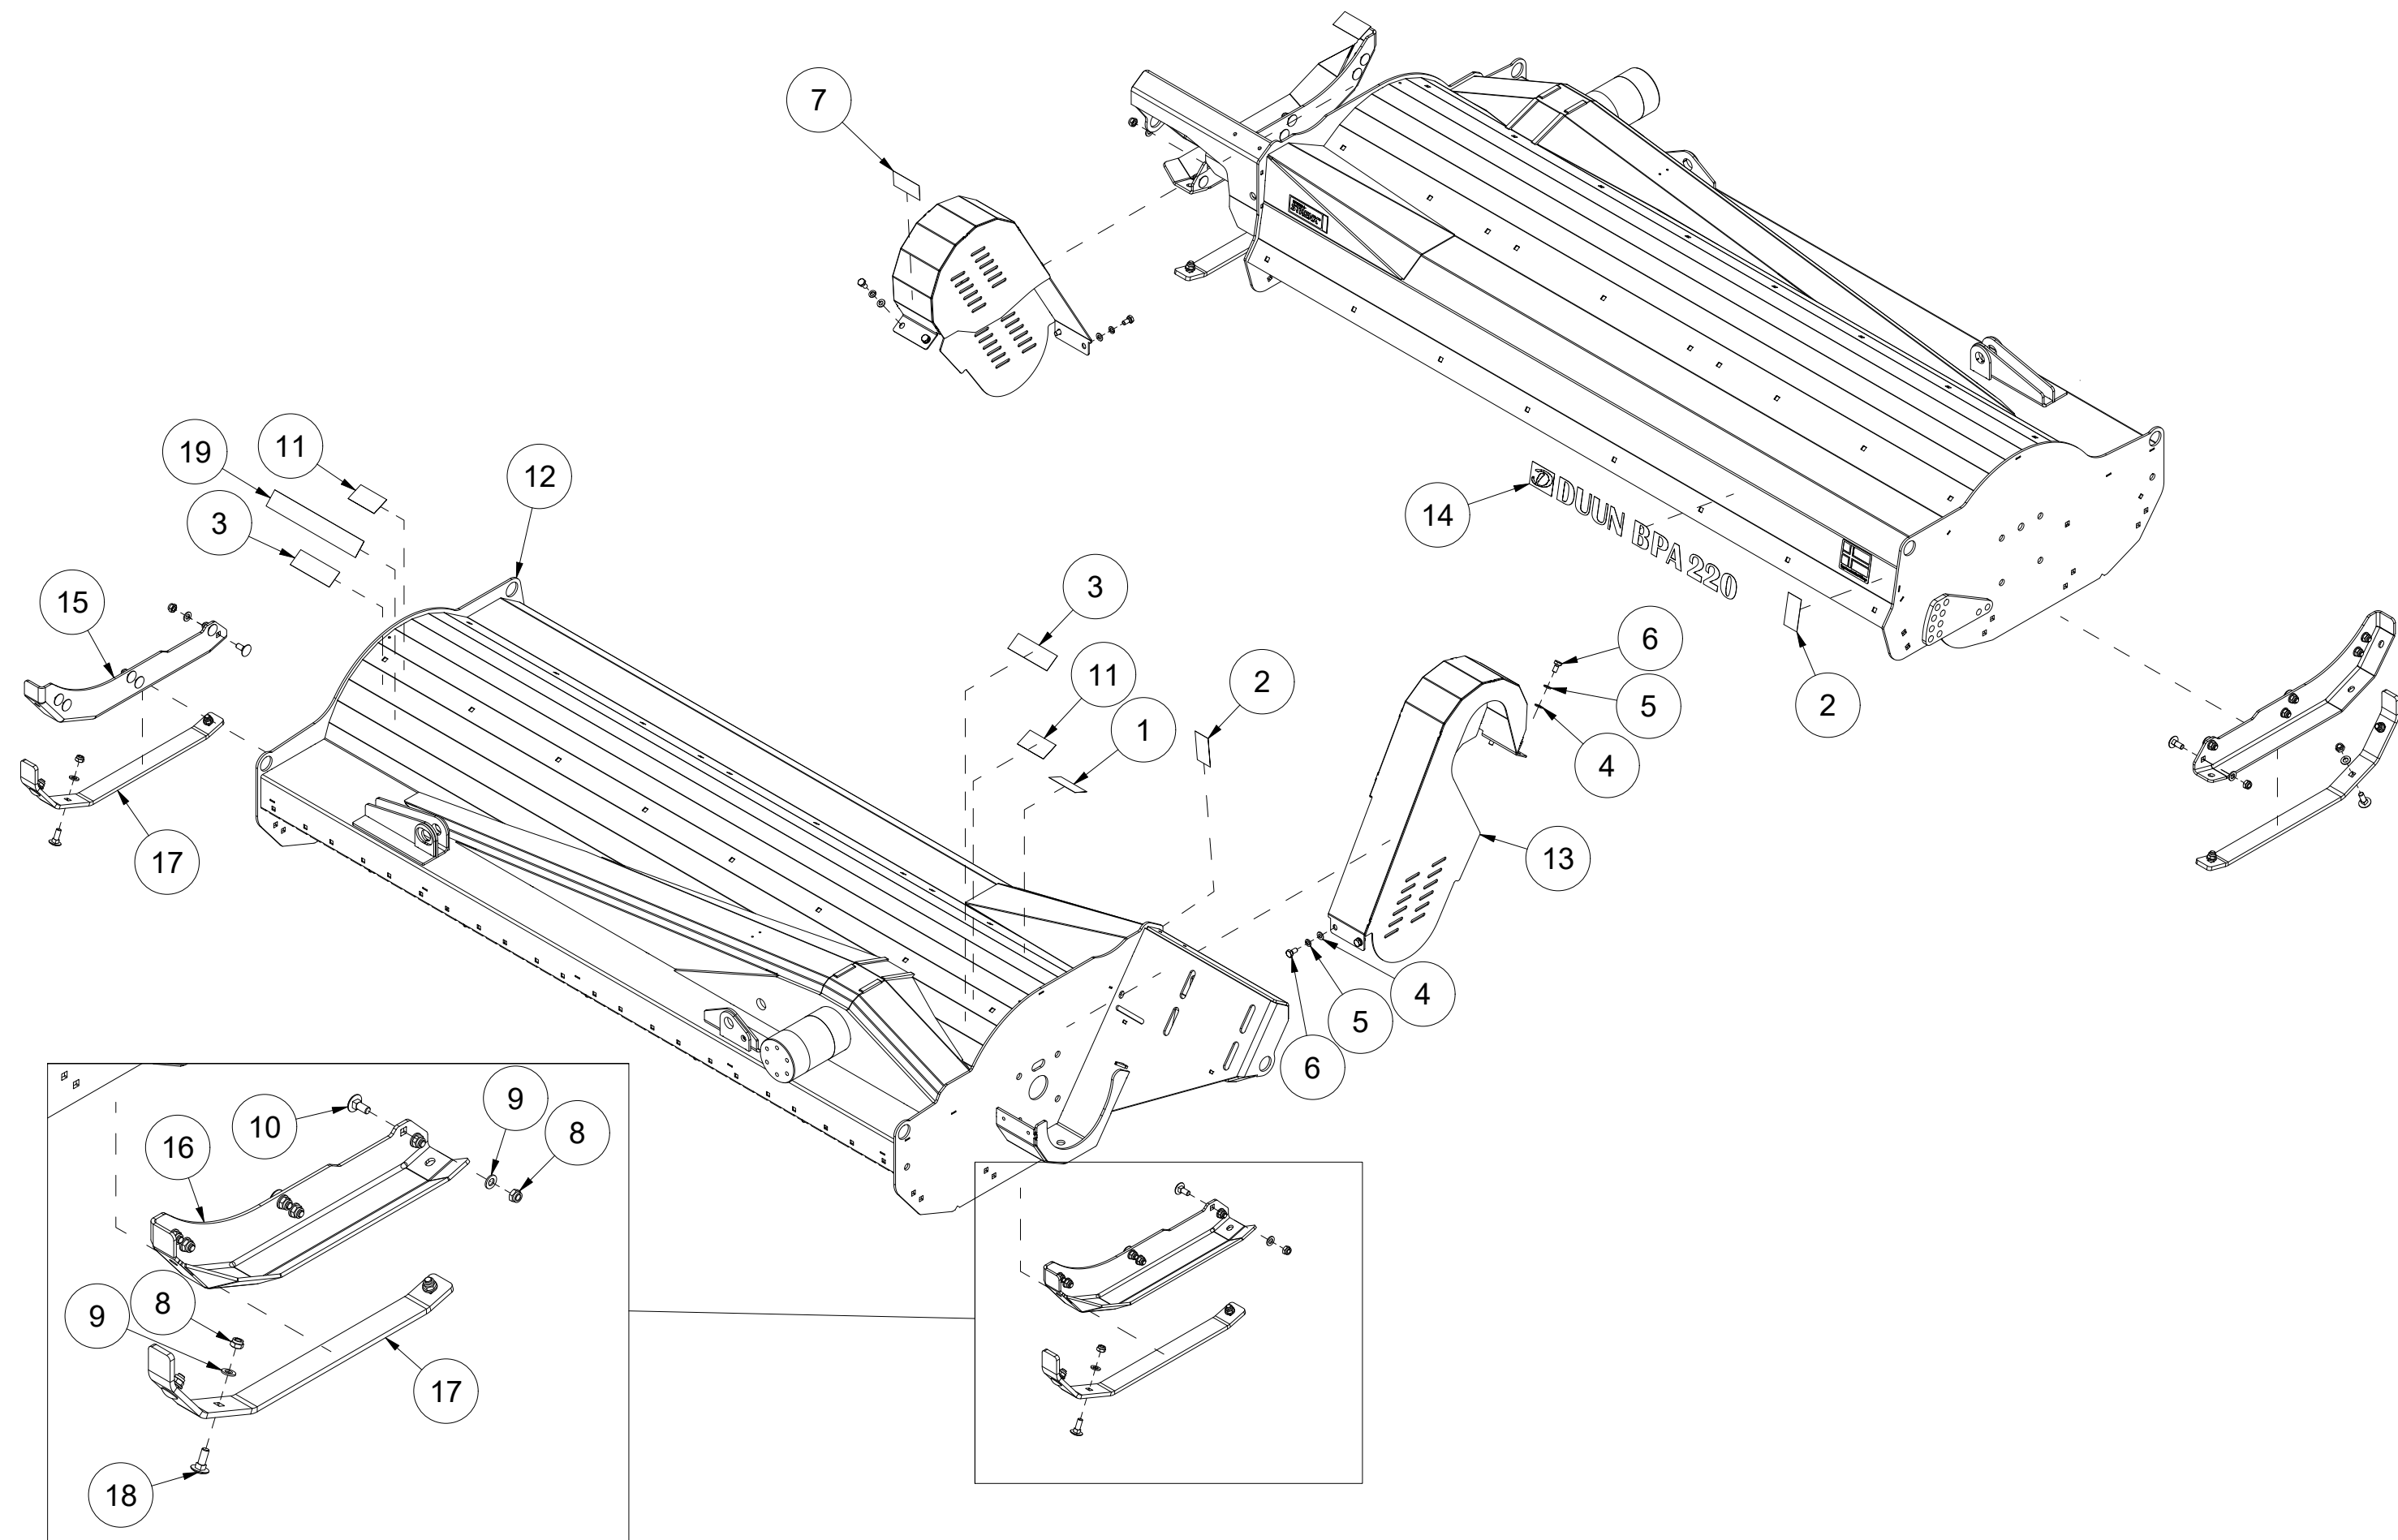

# 001 Skrog BPA220

| Pos | Ant | Artikkelnr | Beskrivelse                                  |
|-----|-----|------------|--|
| 1   | 1   | 2935185    | Klebemerke 90x48 Klemfare                    |
| 2   | 2   | 2935186    | Klebemerke 48x90 Hold avstand                |
| 3   | 2   | 2935188    | Klebemerke 135x48 Kuttskader                 |
| 4   | 4   | 2531060    | Underlagsskive M10 EIZn DIN 125              |
| 5   | 4   | 2534060    | Fjærskive M10 EIZn DIN 127                   |
| 6   | 4   | 2422295    | Sekskantskrue M10x20 EIZn 8.8 DIN 933        |
| 7   | 1   | 2935189    | Klebemerke 90x48 Reimstramming               |
| 8   | 18  | 2483611    | Lockingmutter M12 EIZn DIN 985               |
| 9   | 18  | 2531069    | Underlagsskive M12 EIZn DIN 125              |
| 10  | 12  | 2344348    | Låseskrue M12x30 EIZn 8.8 DIN 603            |
| 11  | 2   | 2935088    | Klebemerke 90x48 Klemfare hånd               |
| 12  | 1   | 27201001   | Skrog BPA220                                 |
| 13  | 1   | 27201021   | Deksel                                       |
| 14  | 1   | 2935179    | Klebemerke BPA220                            |
| 15  | 1   | 27201063   | Sidebrakett                                  |
| 16  | 1   | 27201065   | Sidebrakett                                  |
| 17  | 2   | 27201064   | Slitestål                                    |
| 18  | 6   | 2344350    | Låseskrue M12x35 EIZn 8.8 DIN 603            |
| 19  | 1   | 2935121    | Klebemerke 45x309 Snøfres 540 rpm samleskilt |