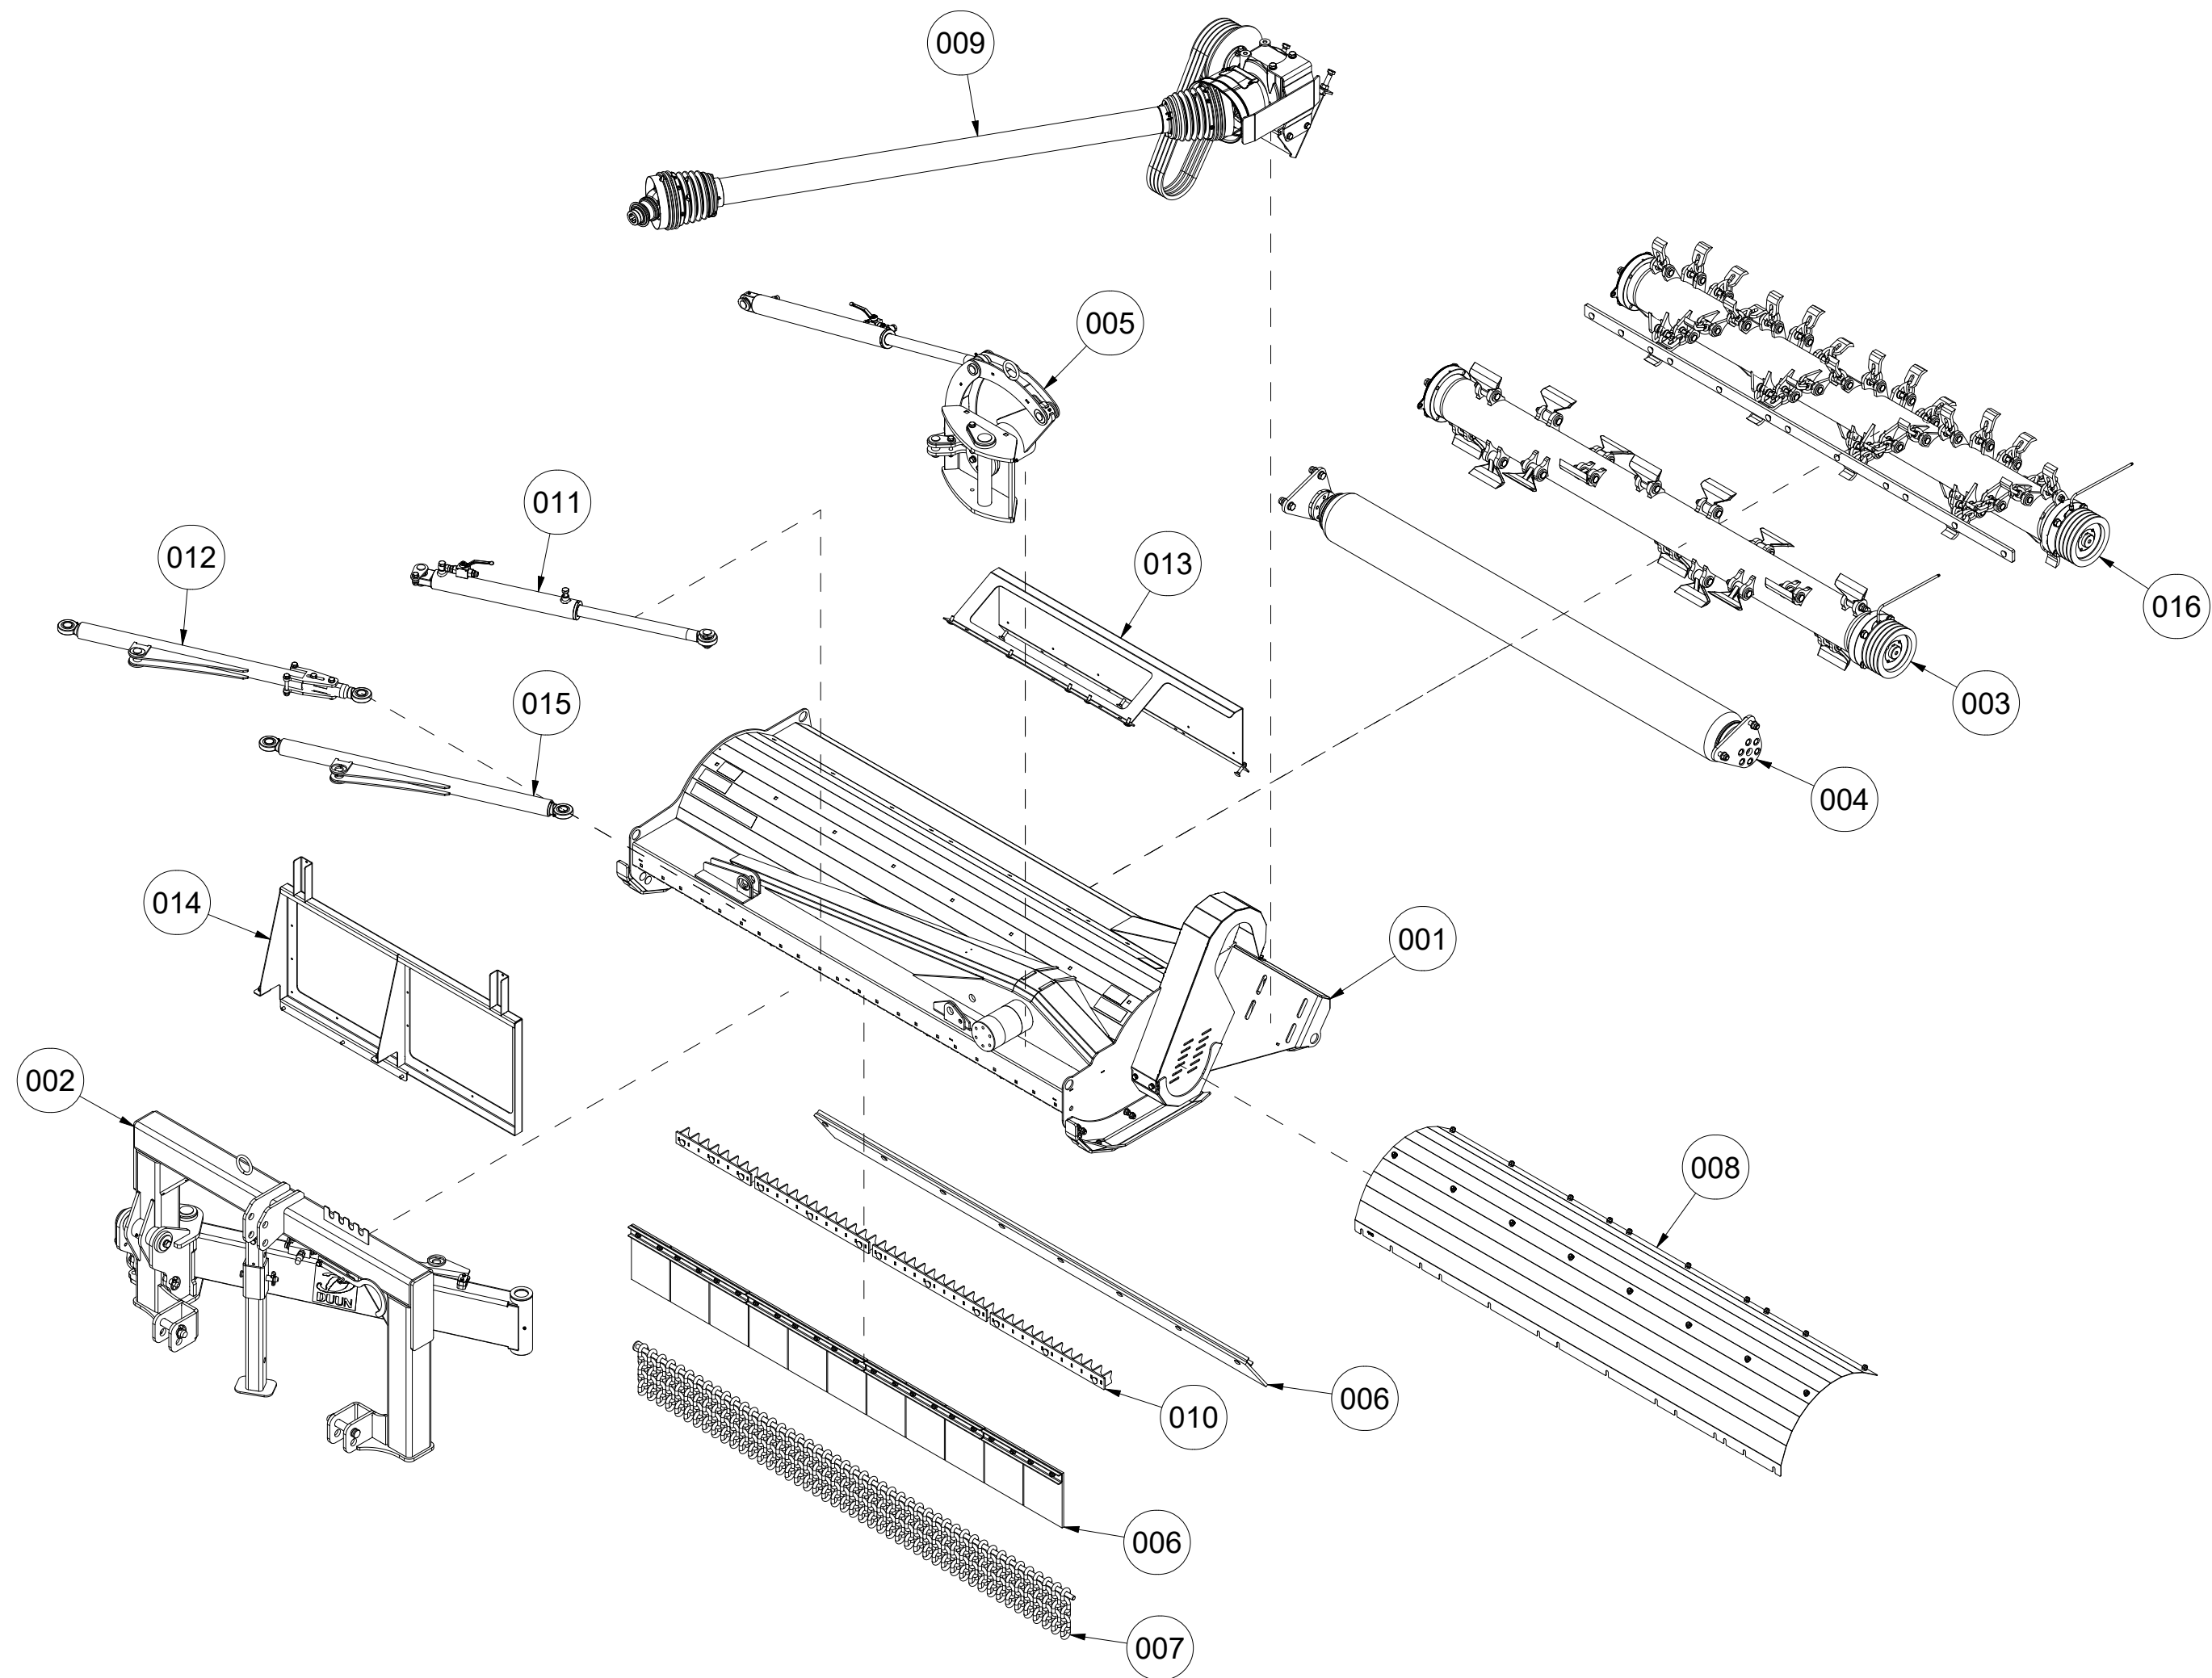

# 001 Skrog BPA220

| Pos | Ant | Artikkelnr | Beskrivelse                                  |
|-----|-----|------------|--|
| 1   | 1   | 2935185    | Klebemerke 90x48 Klemfare                    |
| 2   | 2   | 2935186    | Klebemerke 48x90 Hold avstand                |
| 3   | 2   | 2935188    | Klebemerke 135x48 Kuttskader                 |
| 4   | 4   | 2531060    | Underlagsskive M10 EIZn DIN 125              |
| 5   | 4   | 2534060    | Fjærskive M10 EIZn DIN 127                   |
| 6   | 4   | 2422295    | Sekskantskrue M10x20 EIZn 8.8 DIN 933        |
| 7   | 1   | 2935189    | Klebemerke 90x48 Reimstramming               |
| 8   | 18  | 2483611    | Lockingmutter M12 EIZn DIN 985               |
| 9   | 18  | 2531069    | Underlagsskive M12 EIZn DIN 125              |
| 10  | 12  | 2344348    | Låseskrue M12x30 EIZn 8.8 DIN 603            |
| 11  | 2   | 2935088    | Klebemerke 90x48 Klemfare hånd               |
| 12  | 1   | 27201001   | Skrog BPA220                                 |
| 13  | 1   | 27201021   | Deksel                                       |
| 14  | 1   | 2935179    | Klebemerke BPA220                            |
| 15  | 1   | 27201063   | Sidebrakett                                  |
| 16  | 1   | 27201065   | Sidebrakett                                  |
| 17  | 2   | 27201064   | Slitestål                                    |
| 18  | 6   | 2344350    | Låseskrue M12x35 EIZn 8.8 DIN 603            |
| 19  | 1   | 2935121    | Klebemerke 45x309 Snøfres 540 rpm samleskilt |