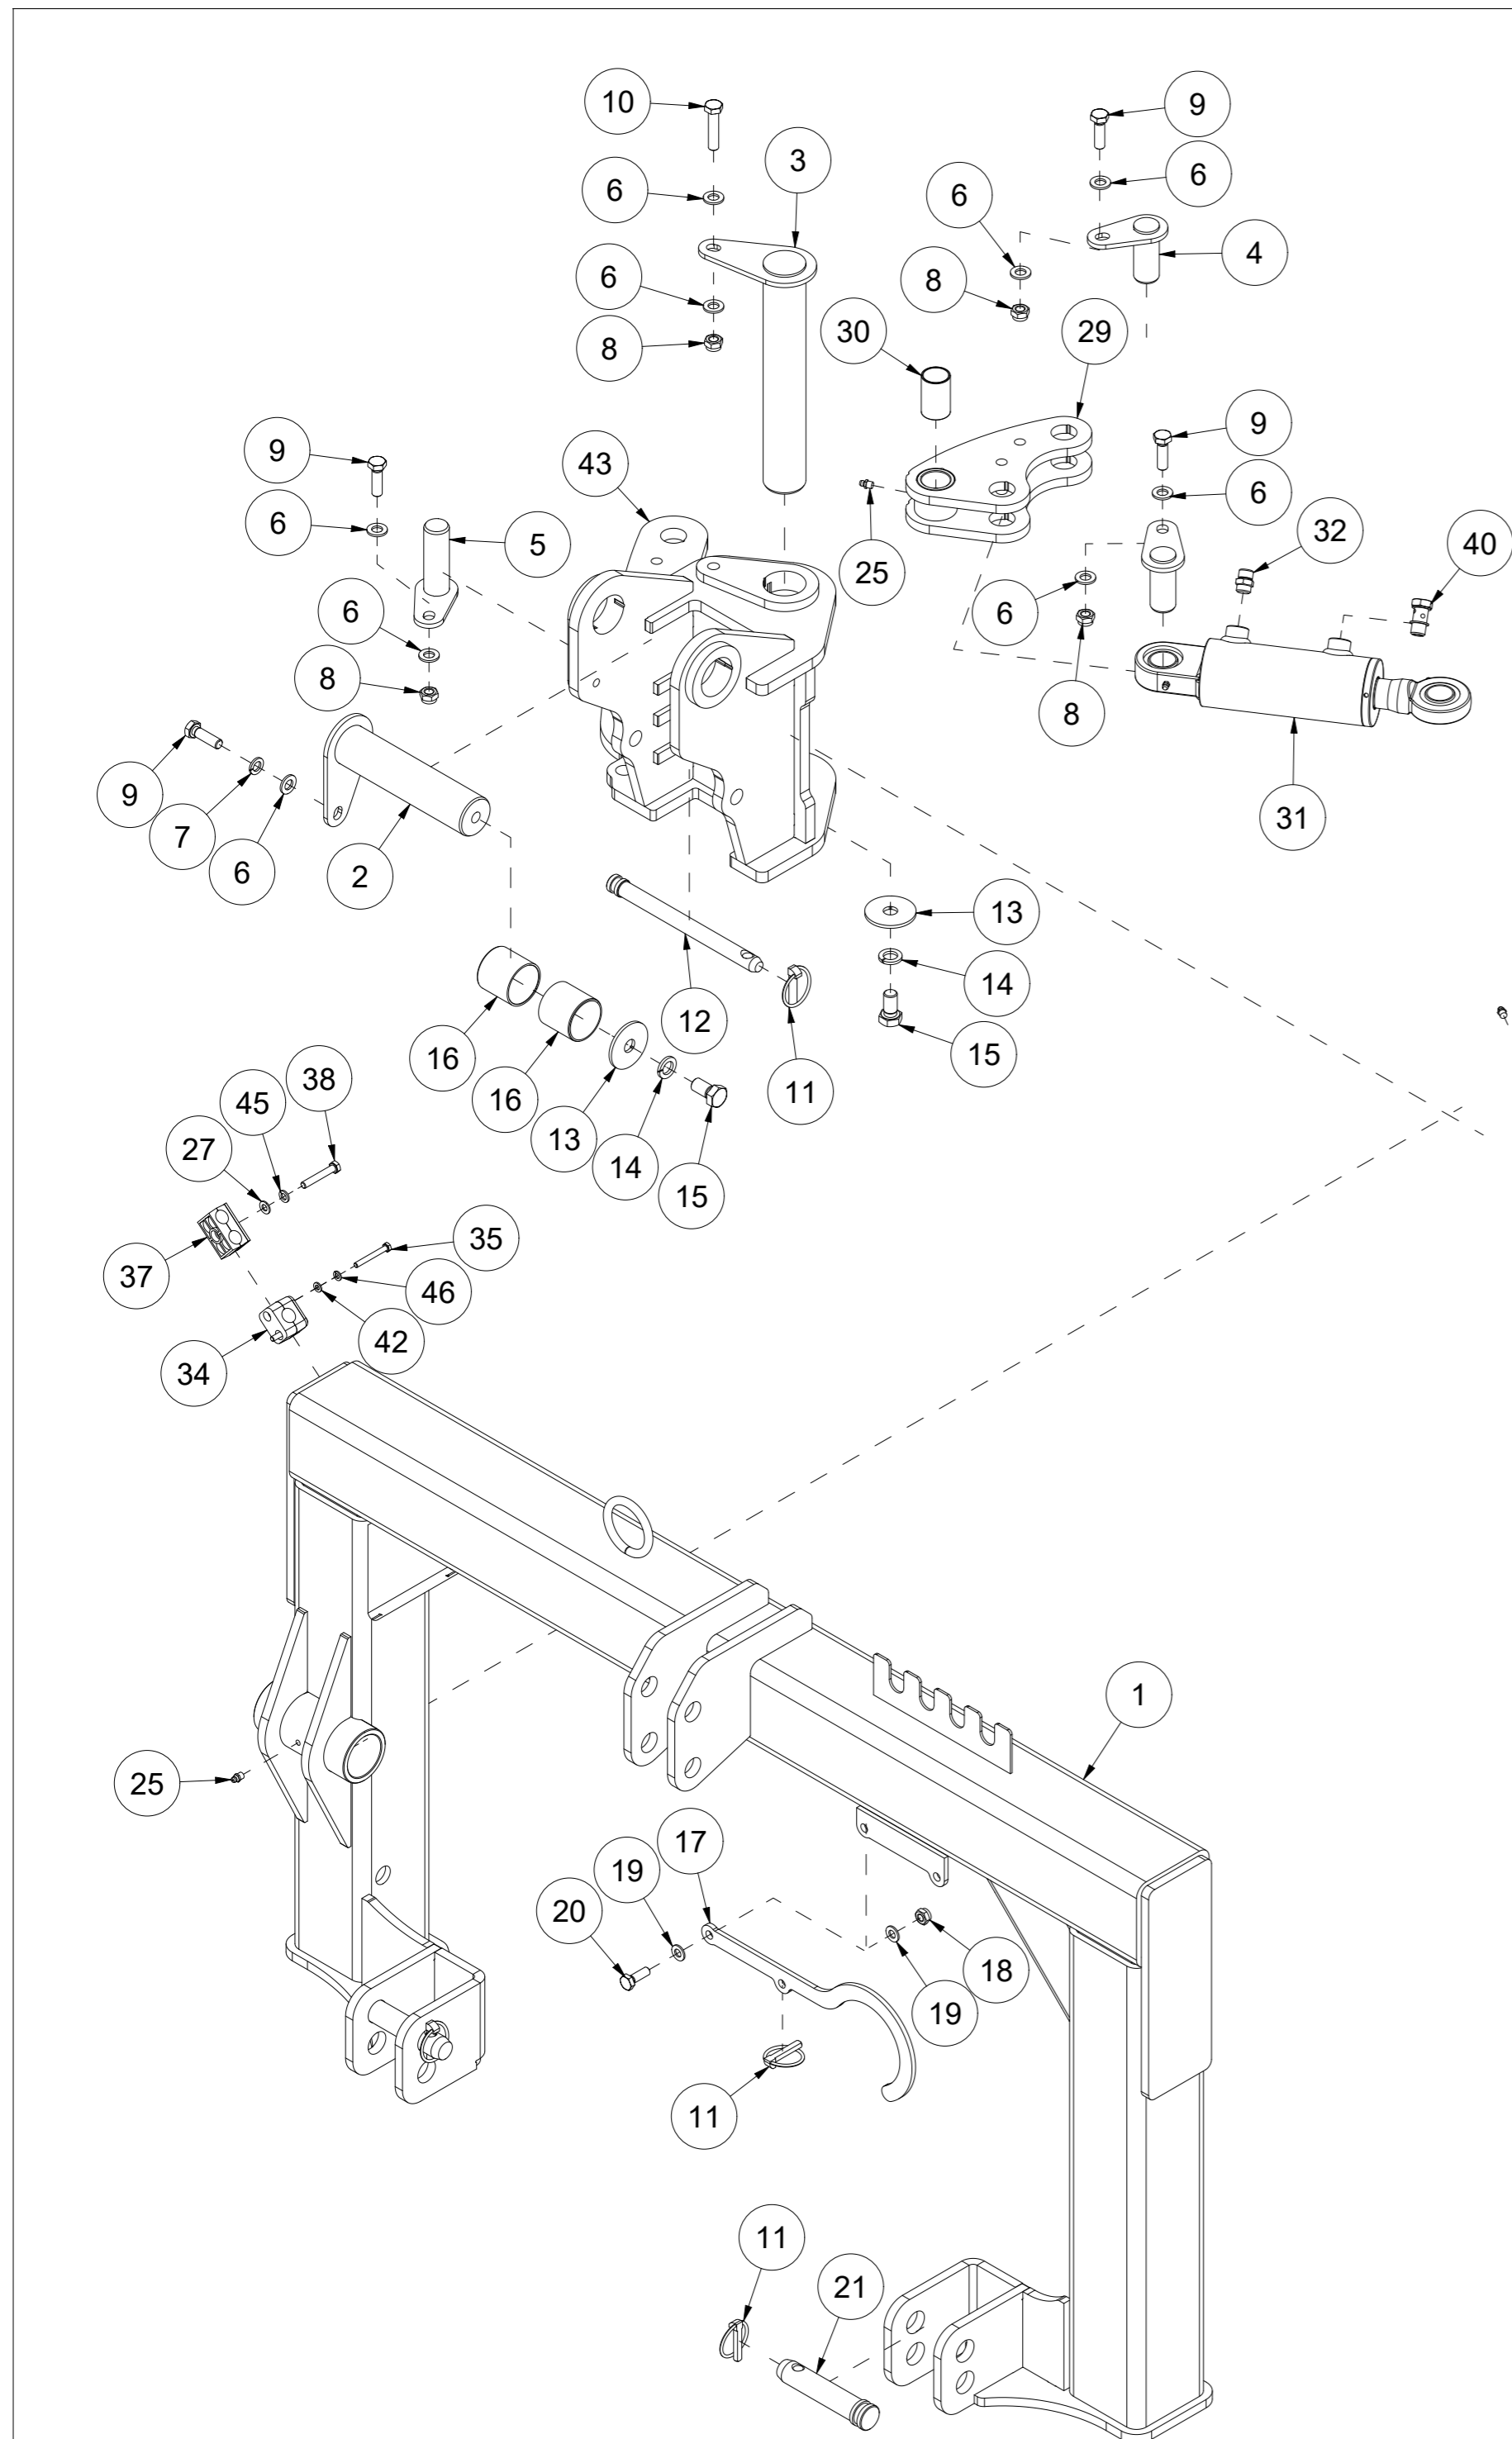

# 001 Skrog BPA220

| Pos | Ant | Artikkelnr | Beskrivelse                                  |
|-----|-----|------------|--|
| 1   | 1   | 2935185    | Klebemerke 90x48 Klemfare                    |
| 2   | 2   | 2935186    | Klebemerke 48x90 Hold avstand                |
| 3   | 2   | 2935188    | Klebemerke 135x48 Kuttskader                 |
| 4   | 4   | 2531060    | Underlagsskive M10 EIZn DIN 125              |
| 5   | 4   | 2534060    | Fjærskive M10 EIZn DIN 127                   |
| 6   | 4   | 2422295    | Sekskantskrue M10x20 EIZn 8.8 DIN 933        |
| 7   | 1   | 2935189    | Klebemerke 90x48 Reimstramming               |
| 8   | 18  | 2483611    | Lockingmutter M12 EIZn DIN 985               |
| 9   | 18  | 2531069    | Underlagsskive M12 EIZn DIN 125              |
| 10  | 12  | 2344348    | Låseskrue M12x30 EIZn 8.8 DIN 603            |
| 11  | 2   | 2935088    | Klebemerke 90x48 Klemfare hånd               |
| 12  | 1   | 27201001   | Skrog BPA220                                 |
| 13  | 1   | 27201021   | Deksel                                       |
| 14  | 1   | 2935179    | Klebemerke BPA220                            |
| 15  | 1   | 27201063   | Sidebrakett                                  |
| 16  | 1   | 27201065   | Sidebrakett                                  |
| 17  | 2   | 27201064   | Slitestål                                    |
| 18  | 6   | 2344350    | Låseskrue M12x35 EIZn 8.8 DIN 603            |
| 19  | 1   | 2935121    | Klebemerke 45x309 Snøfres 540 rpm samleskilt |