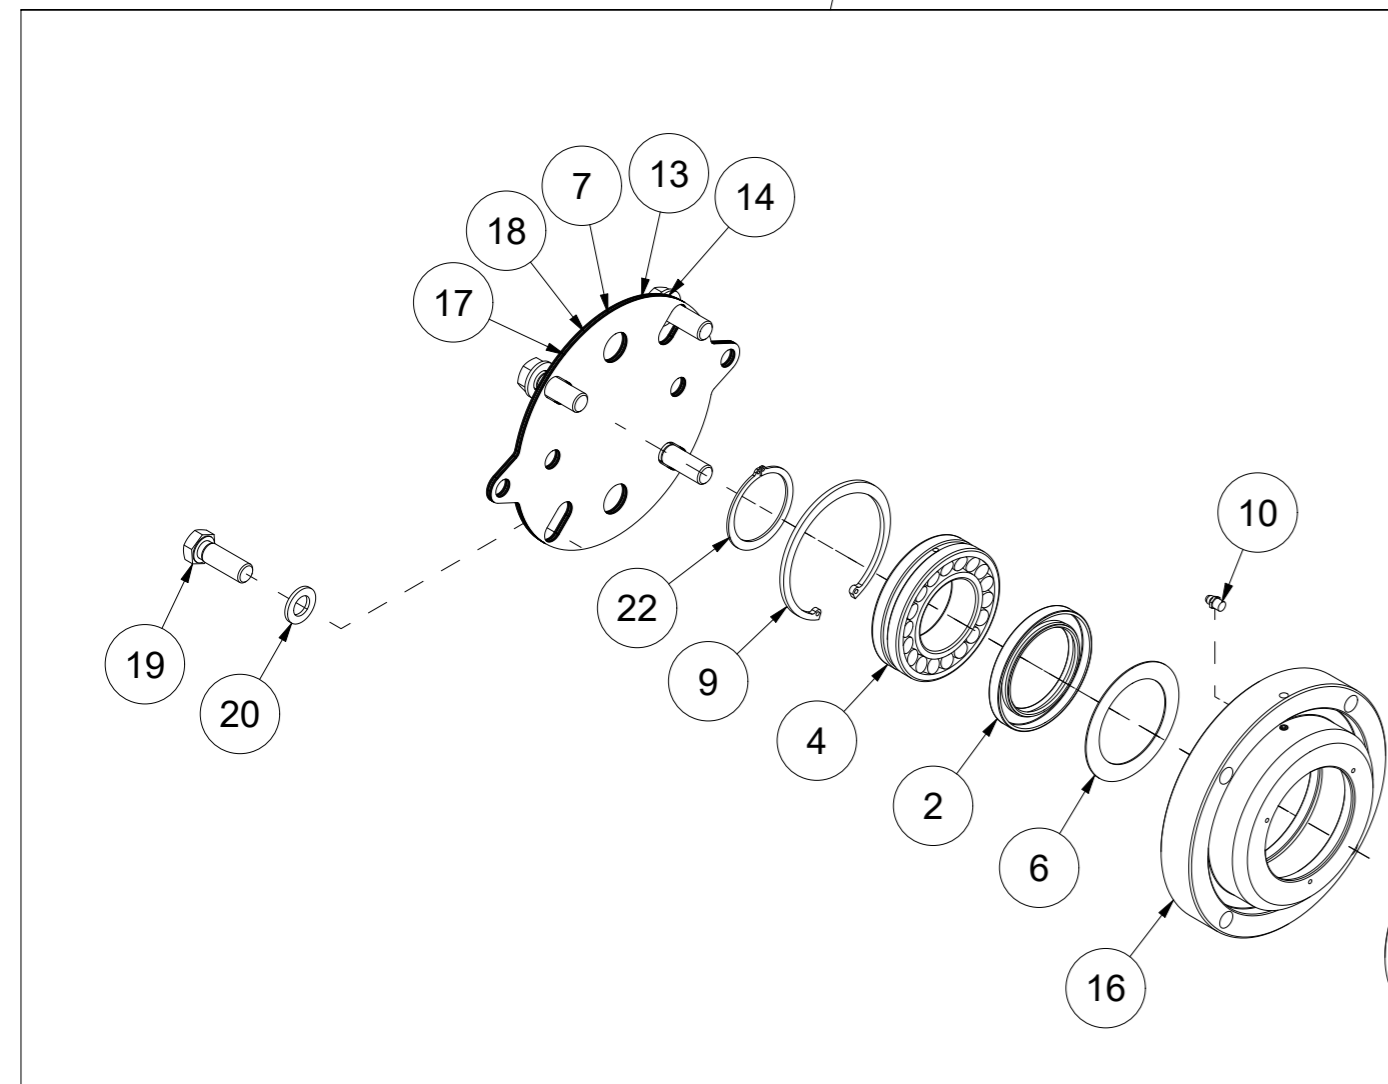

016 Rotor sjakkelkniv BPA220

Pos	Ant	Artikkelnr	Beskrivelse
1	1	2234157	Simmerring Ø60/90x10
2	2	2234161	Simmerring Ø70/100x10 AS
3	4	2423489	Sekskantskrue M16x40 EIZn 10.9 DIN 933
4	2	2953322	Rullelager 22212.EAW33C3 Ø60/110x28
5	1	27121015	Ring
6	2	27101043	Holdeskive
7	1	27121017	Shims rotor 3 mm
8	1	2478409	Smørenippel Rett M6
9	2	2553310	Seegerring I 110x4,0 DIN 472
10	1	2478407	Smørenippel Rett M8
11	1	2233008	O-ring 8,00x2,00 NBR 70
12	2	2472315	Unbrako sylinderskrue M8x25 EIZn DIN 912
13	1	27121031	Shims rotor 2 mm
14	1	27121034	Shims rotor 1 mm
15	1	27101067	Rotor sjaklekniv BP220
16	2	27101057	Lagerhus
17	1	27121070	Shims rotor 5 mm
18	1	27121069	Shims rotor 4 mm
19	4	2423491	Sekskantskrue M16x45 EIZn 10.9 DIN 933
20	8	2531078	Underlagsskive M16 EIZn DIN 125
21	1	2115175	Passkile 14x9 L50 St DIN 6885A
22	1	2553160	Seegerring A 60x2,0 DIN 471
23	1	2965317	Bøsning Ø50 TL2517
24	1	2965355	Remskive 190x4 SPB 2517
25	1	27201076	Motholdsskinne til sjaklekniver
26	12	2531060	Underlagsskive M10 EIZn DIN 125
27	12	2344332	Låseskrue M10x35 EIZn 8.8 DIN 603
28	12	2483610	Lockingmutter M10 EIZn DIN 985
29	1	27201089	Smøreadapter feste
30	1	2957752	Ansatsnippel BSP 1/8-GE08LLR, Nut, DPR
31	1	27201091	Smørerør BPA
32	44	2112218	Sjakkel for sjaklekniv
33	44	2112208	Sjaklekniv
34	44	2423410	Sekskantskrue M14x90 EIZn 10.9 DIN 931
35	44	2483612	Lockingmutter M14 EIZn DIN 985
36	44		Hylse Ø14,5/26x20