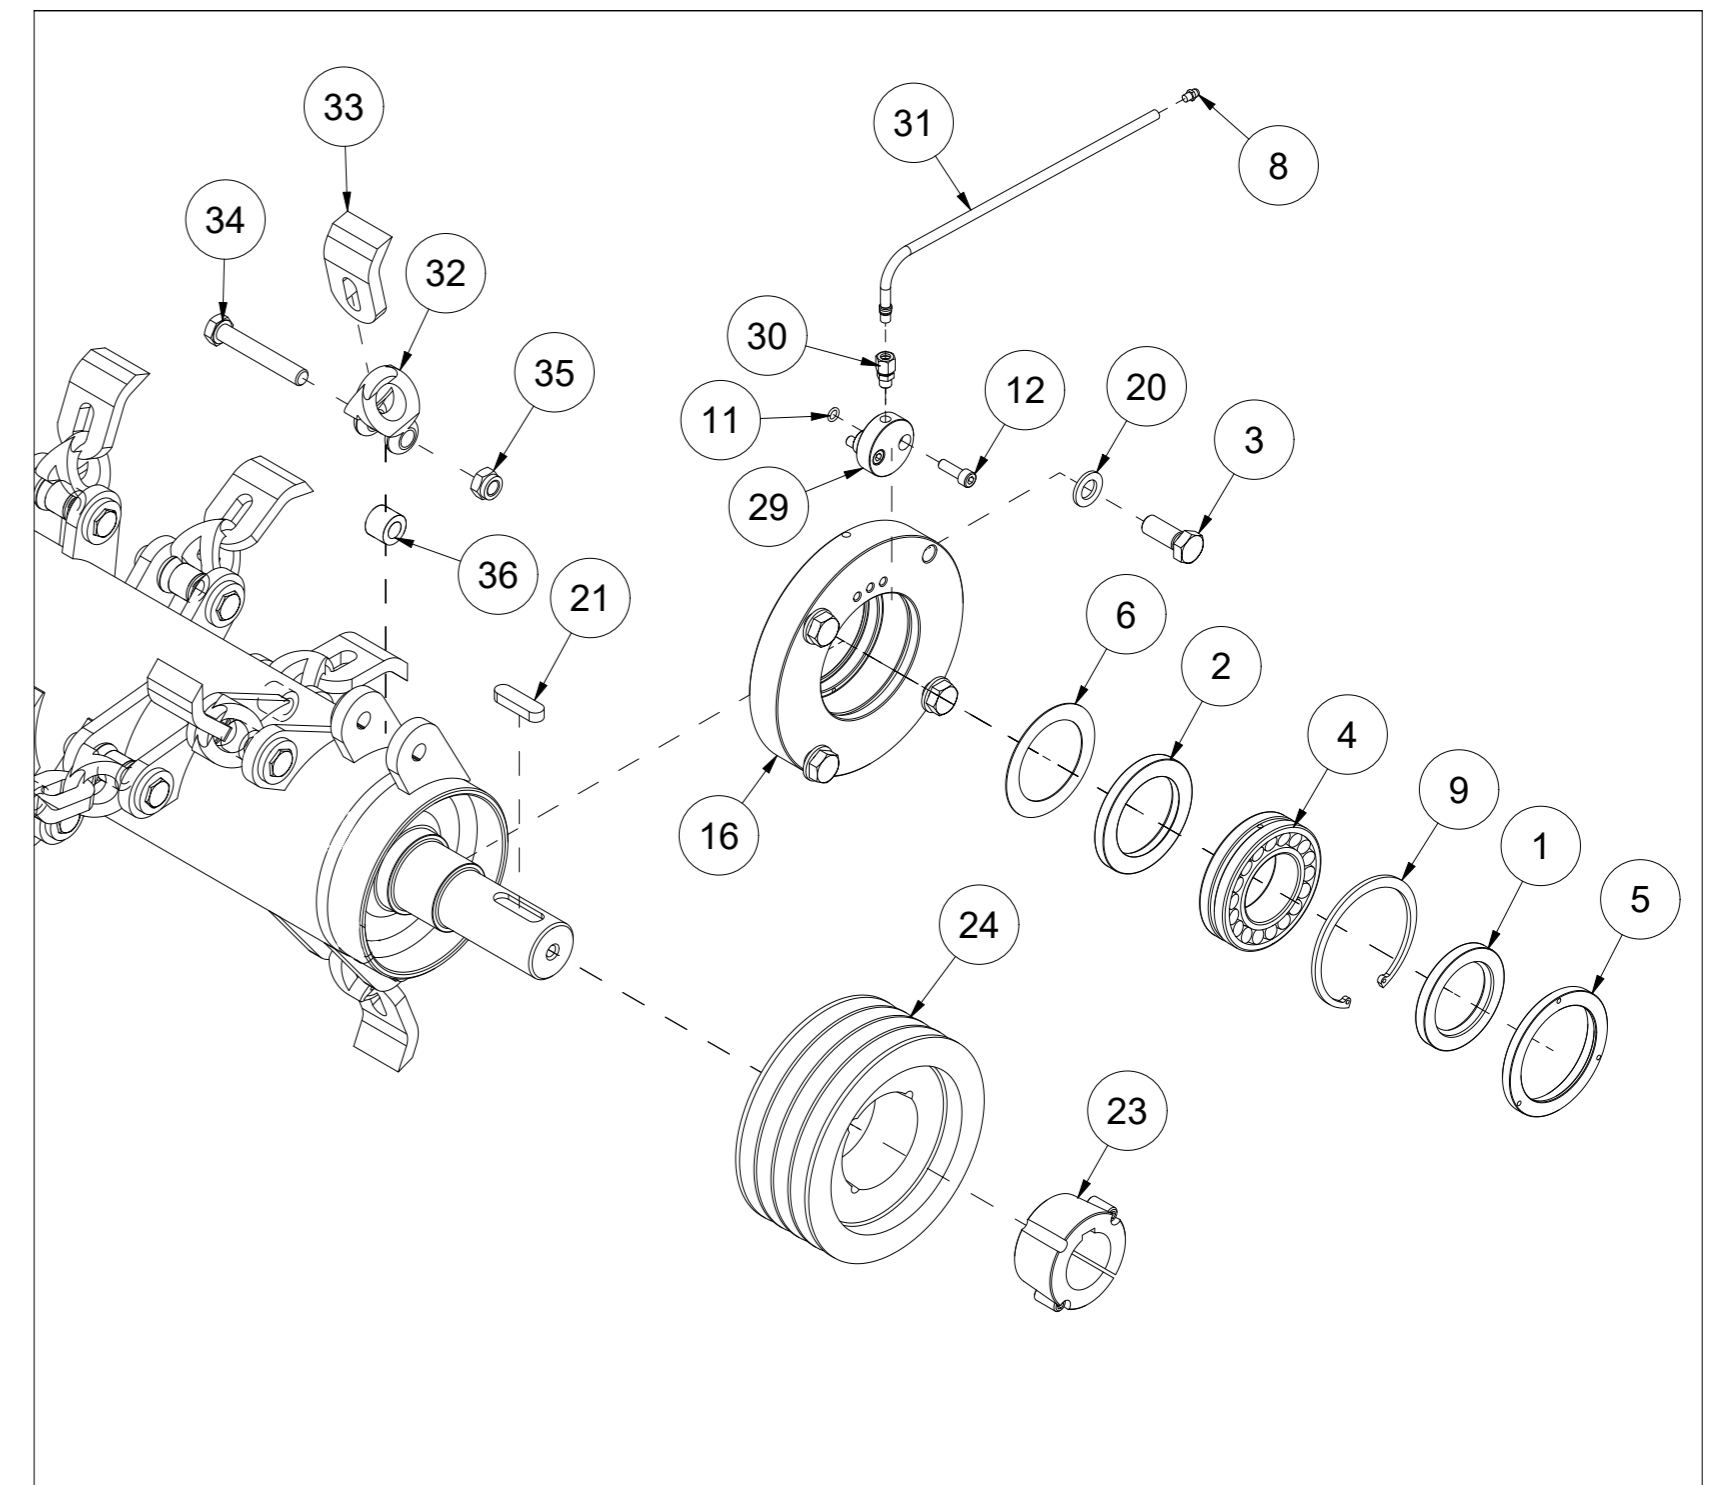

016 Rotor sjakkelkniv BPA220

Pos	Ant	Artikkelnr	Beskrivelse
1	1	2234157	Simmerring Ø60/90x10
2	2	2234161	Simmerring Ø70/100x10 AS
3	4	2423489	Sekskantskrue M16x40 EIZn 10.9 DIN 933
4	2	2953322	Rullelager 22212.EAW33C3 Ø60/110x28
5	1	27121015	Ring
6	2	27101043	Holdeskive
7	1	27121017	Shims rotor 3 mm
8	1	2478409	Smørenippel Rett M6
9	2	2553310	Seegerring I 110x4,0 DIN 472
10	1	2478407	Smørenippel Rett M8
11	1	2233008	O-ring 8,00x2,00 NBR 70
12	2	2472315	Unbrako sylinderskrue M8x25 EIZn DIN 912
13	1	27121031	Shims rotor 2 mm
14	1	27121034	Shims rotor 1 mm
15	1	27101067	Rotor sjaklekniv BP220
16	2	27101057	Lagerhus
17	1	27121070	Shims rotor 5 mm
18	1	27121069	Shims rotor 4 mm
19	4	2423491	Sekskantskrue M16x45 EIZn 10.9 DIN 933
20	8	2531078	Underlagsskive M16 EIZn DIN 125
21	1	2115175	Passkile 14x9 L50 St DIN 6885A
22	1	2553160	Seegerring A 60x2,0 DIN 471
23	1	2965317	Bøsning Ø50 TL2517
24	1	2965355	Remskive 190x4 SPB 2517
25	1	27201076	Motholdsskinne til sjaklekniver
26	12	2531060	Underlagsskive M10 EIZn DIN 125
27	12	2344332	Låseskrue M10x35 EIZn 8.8 DIN 603
28	12	2483610	Lockingmutter M10 EIZn DIN 985
29	1	27201089	Smøreadapter feste
30	1	2957752	Ansatsnippel BSP 1/8-GE08LLR, Nut, DPR
31	1	27201091	Smørerør BPA
32	44	2112218	Sjakkel for sjaklekniv
33	44	2112208	Sjaklekniv
34	44	2423410	Sekskantskrue M14x90 EIZn 10.9 DIN 931
35	44	2483612	Lockingmutter M14 EIZn DIN 985
36	44		Hylse Ø14,5/26x20