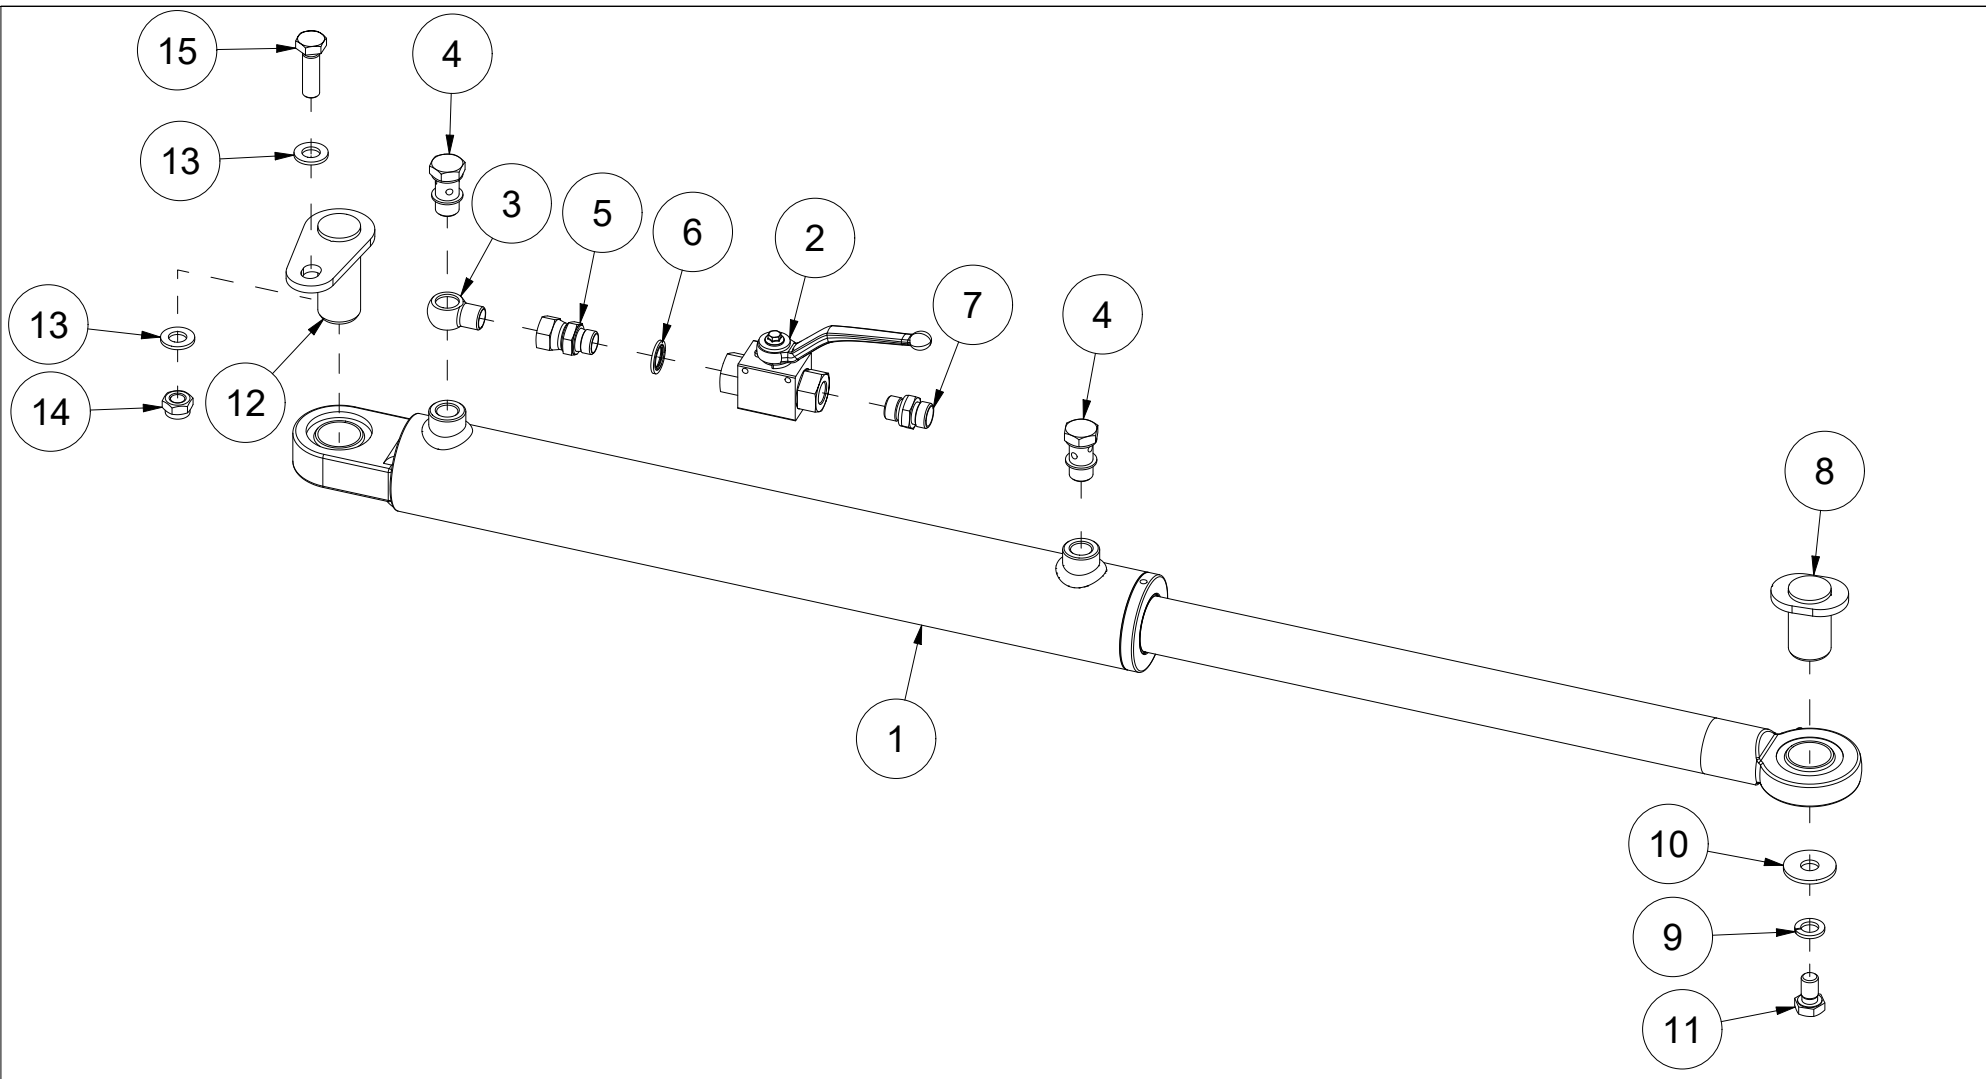

011 Bomsylinder BPA220

Pos	Ant	Artikkelnr	Beskrivelse
1	1	2955376	Sylinder Ø60/40 SL420
2	1	2957604	Kuleventil 3/8"
3	1	2957850	Banjo 3/8"
4	2	2957851	Banjobolt 3/8"
5	1	2957742	Svivelnippel 3/8" - 3/8"
6	1	2957890	Hydraulikkpakning 3/8"
7	1	2957749	Ansatsnippel GEK BSP 3/8" L12 ED
8	1	27201030	Bolt
9	1	2534069	Fjærskive M12 EIZn DIN 127
10	1	2533090	Karosseriskive M12 EIZn DIN 9021
11	1	2422344	Sekskantskrue M12x20 EIZn 8.8 DIN 933
12	1	27201029	Bolt
13	2	2531069	Underlagsskive M12 EIZn DIN 125
14	1	2483611	Lockingmutter M12 EIZn DIN 985
15	1	2422352	Sekskantskrue M12x40 EIZn 8.8 DIN 933