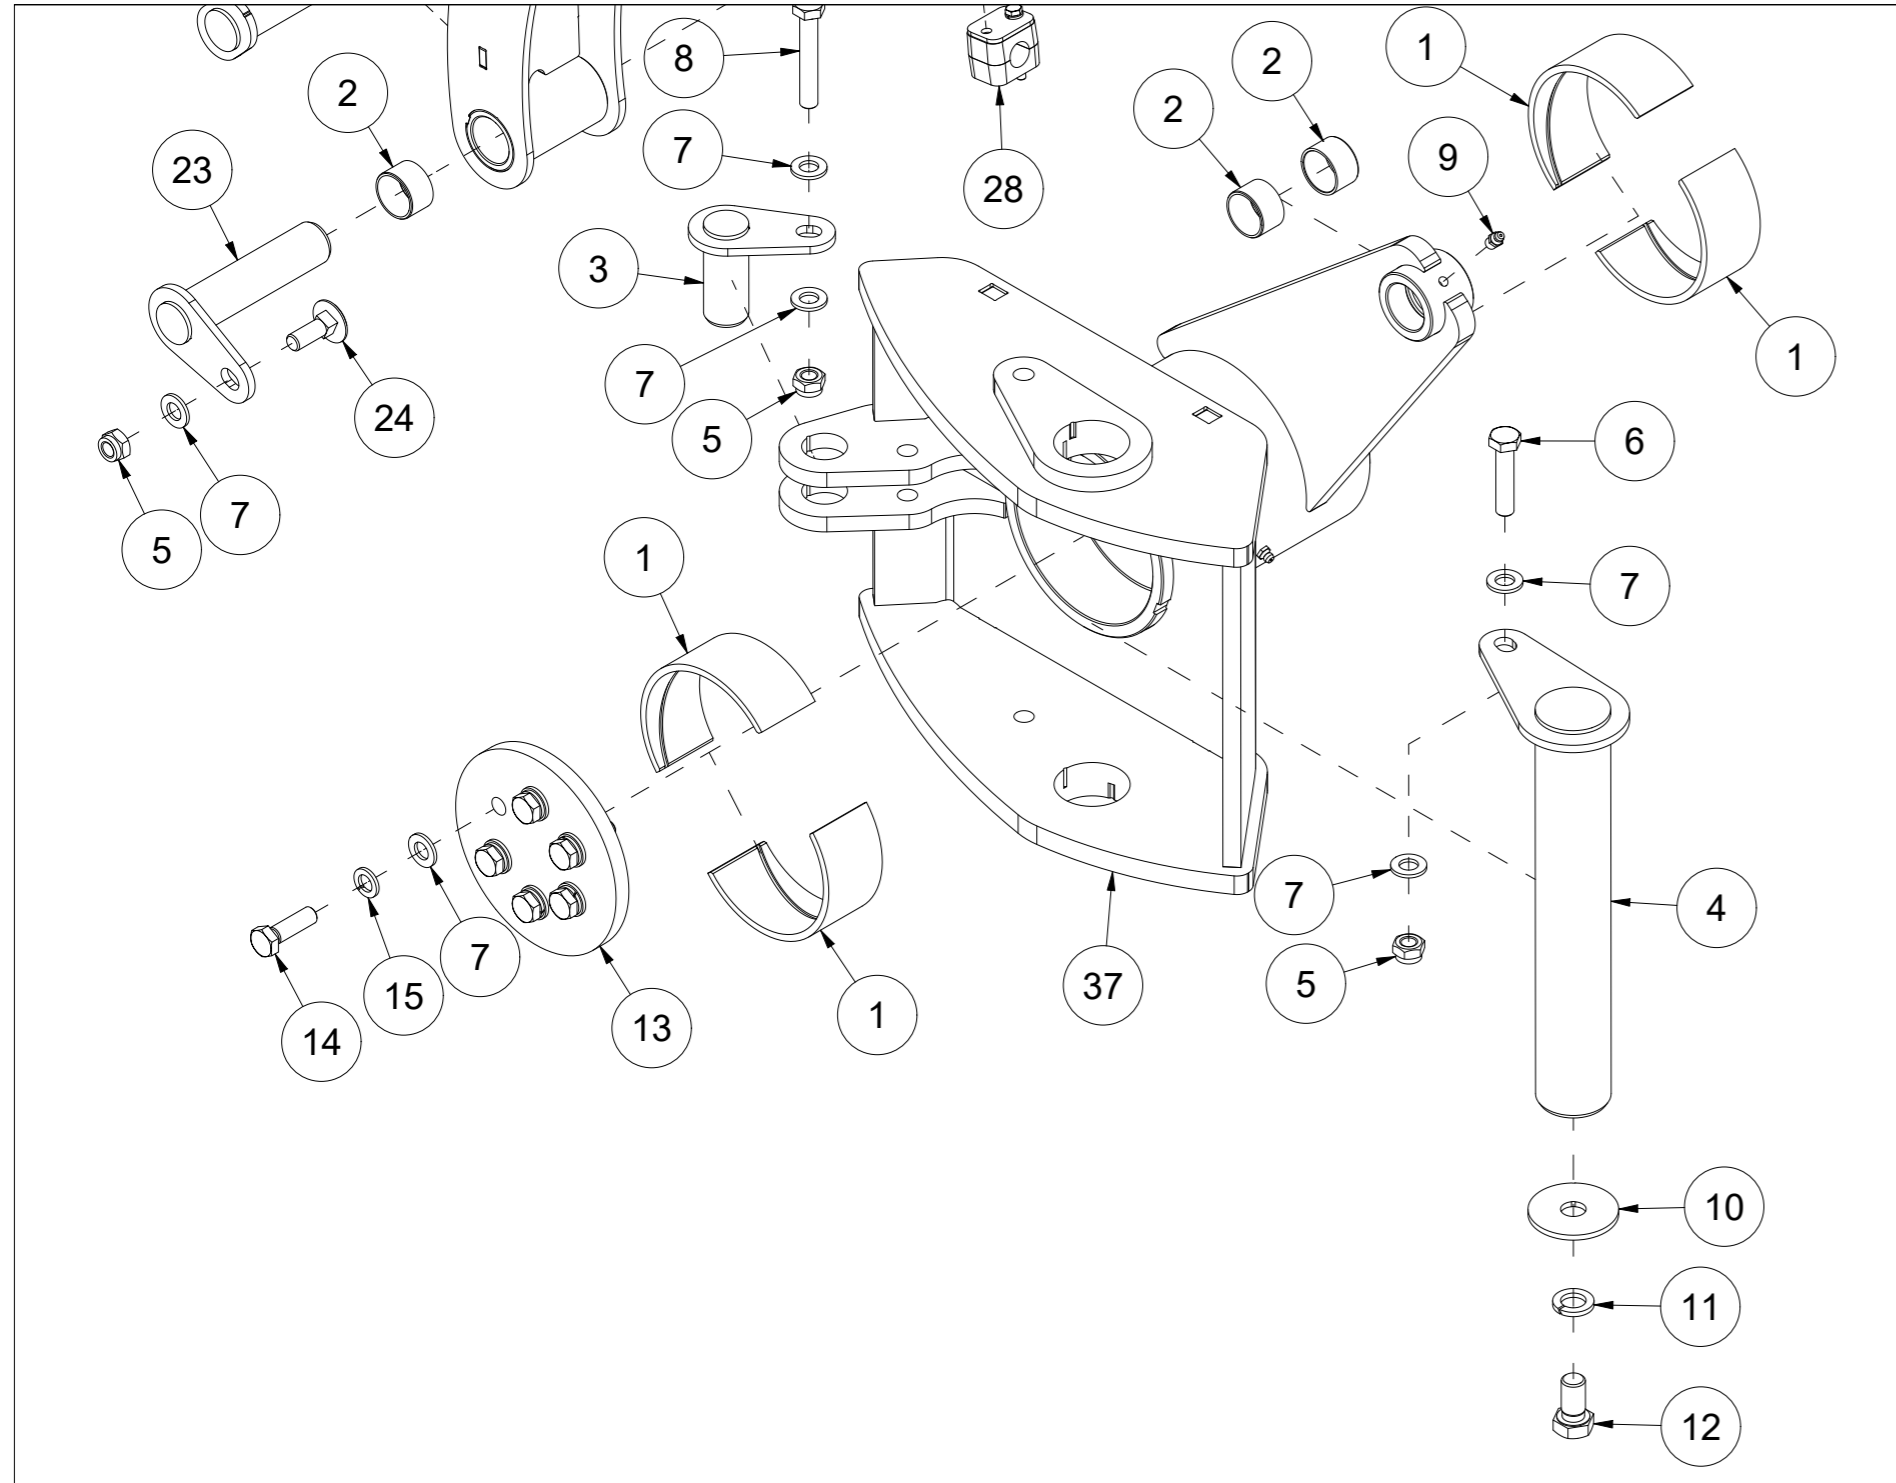

Pos	Ant	Artikkelnr	Beskrivelse
1	4	2245024	Plastlager Ø128x5
2	5	2245228	Plastlager Ø30/34x20
3	1	27201029	Bolt
4	1	27201010	Bolt
5	3	2483611	Lockingmutter M12 EIZn DIN 985
6	1	2422358	Sekskantskrue M12x55 EIZn 8.8 DIN 931
7	11	2531069	Underlagsskive M12 EIZn DIN 125
8	1	2422362	Sekskantskrue M12x75 EIZn 8.8 DIN 931
9	3	2478407	Smørenippel Rett M8
10	1	23521053	Skive Ø17/60x4
11	1	2534078	Fjærskive M16 EIZn DIN 127
12	1	2422485	Sekskantskrue M16x30 EIZn 8.8 DIN 933
13	1	27201015	Skive
14	6	2422352	Sekskantskrue M12x40 EIZn 8.8 DIN 933
15	9	2534069	Fjærskive M12 EIZn DIN 127
16	1	27201008	Lenke
17	1	2245230	Plastlager 30x34x52
18	1	27201032	Bolt
19	3	2533090	Karoseriskive M12 EIZn DIN 9021
20	3	2422344	Sekskantskrue M12x20 EIZn 8.8 DIN 933
21	1	27201049	Ledd
22	1	27201033	Bolt
23	1	27201052	Bolt
24	1	2344350	Låseskrue M12x35 EIZn 8.8 DIN 603
25	1	27201045	Bolt
26	1	2955377	Sylinder Ø60/40 SL550
27	1	2478412	Pusteplugg 3/8"
28	1	4251211	Slangeholder Ø18x1
29	2	2422217	Sekskantskrue M6x50 EIZn 8.8 DIN 931
30	2	2534039	Fjærskive M6 EIZn DIN 127
31	1	2957604	Kuleventil 3/8"
32	1	2957850	Banjo 3/8"
33	1	2957851	Banjobolt 3/8"
34	1	2957742	Svivelnippel 3/8" - 3/8"
35	1	2957890	Hydraulikkpakning 3/8"
36	1	2957749	Ansatsnippel GEK BSP 3/8" L12 ED
37	1	27201068	Svingfeste