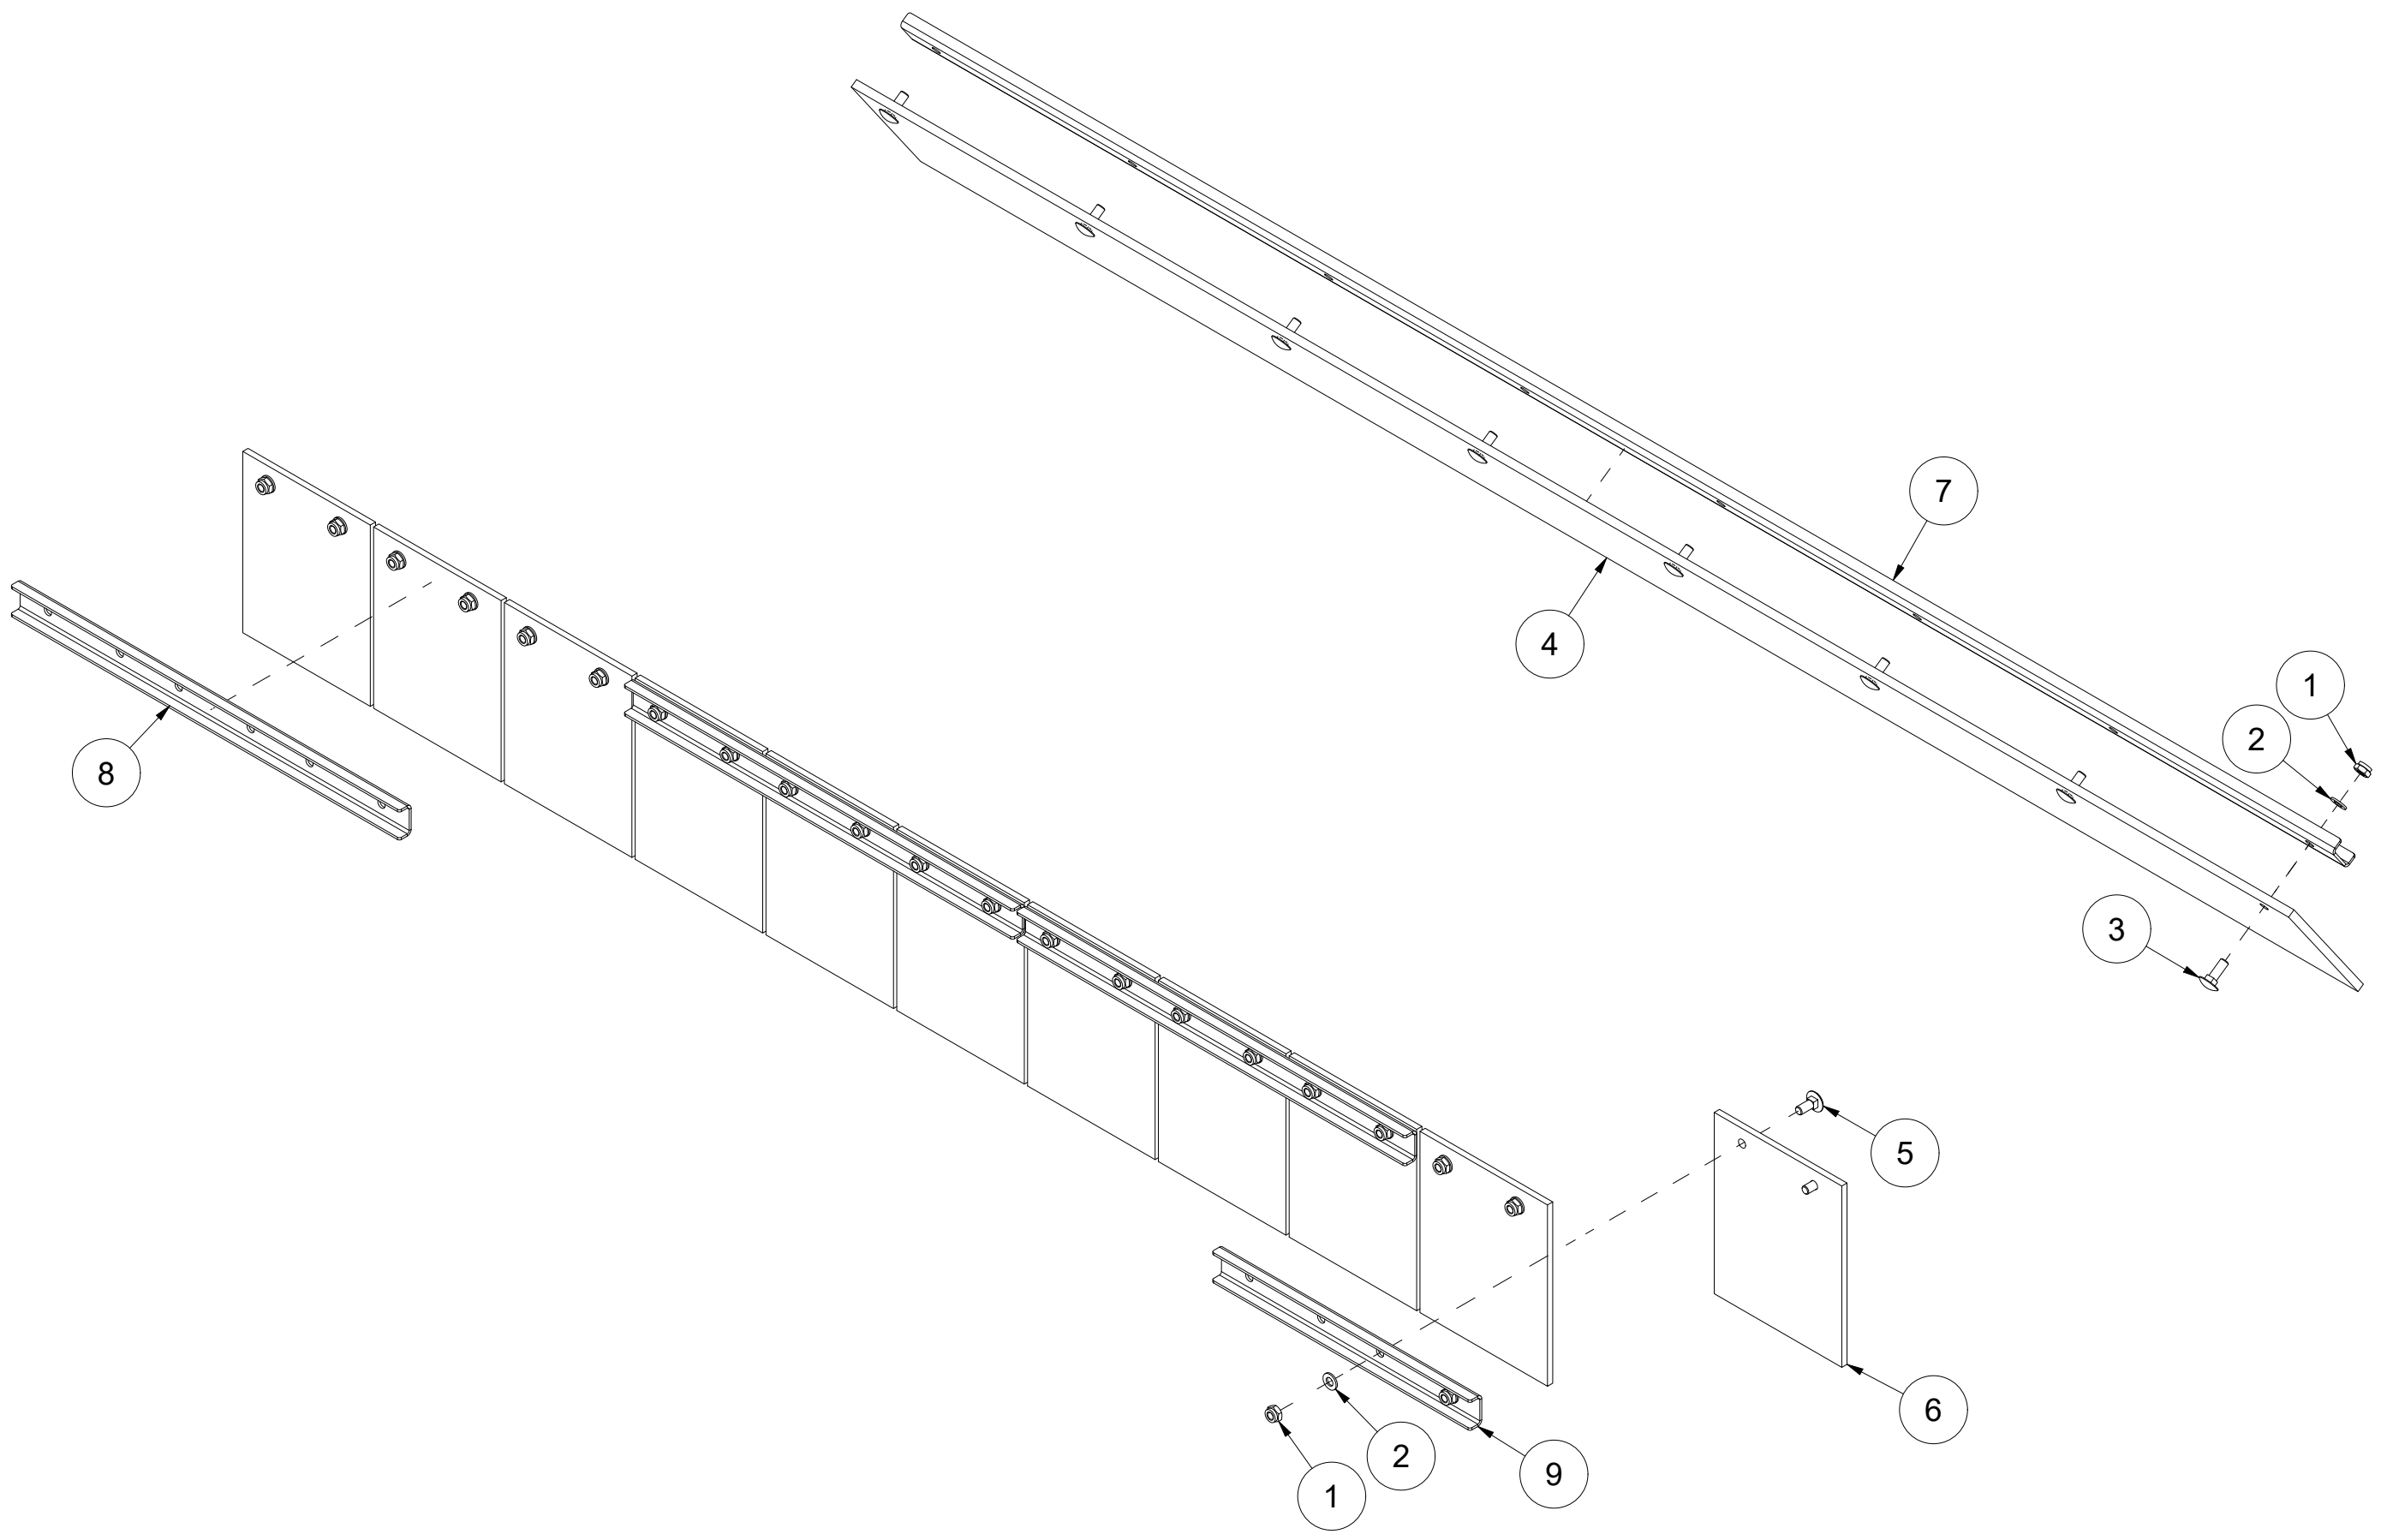

006 Beskyttelse BPA220

Pos	Ant	Artikkelnr	Beskrivelse
1	30	2483610	Lockingmutter M10 ElZn DIN 985
2	30	2531060	Underlagsskive M10 ElZn DIN 125
3	8	2344331	Låseskrue M10x30 ElZn 8.8 DIN 603
4	1	26111073	Gummiplate mengderegulering
5	22	2344330	Låseskrue M10x25 ElZn 8.8 DIN 603
6	11	27201026	Gummi beskyttelse
7	1	27201053	Klemskinne
8	3	27201060	Klemmskinne
9	1	27201062	Klemmskinne