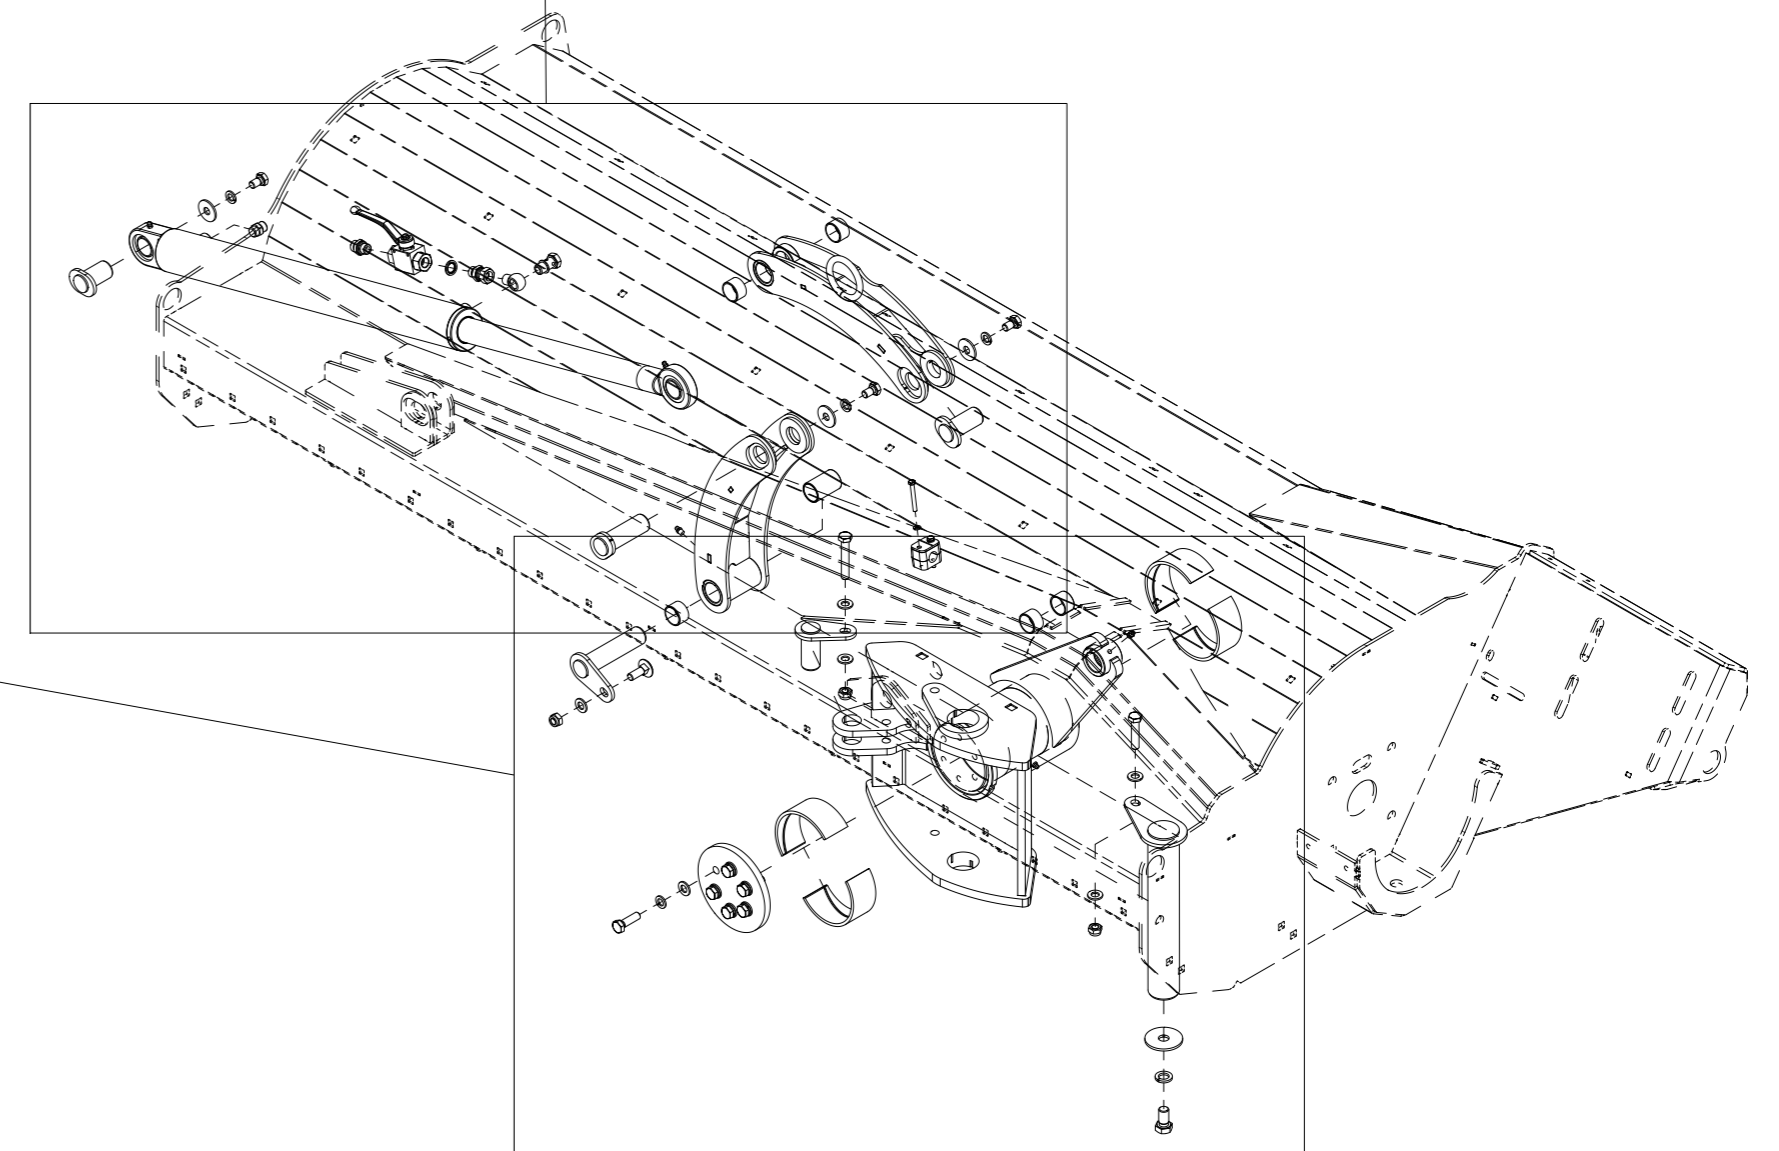

Pos	Ant	Artikkelnr	Beskrivelse
1	4	2245024	Plastlager Ø128x5
2	5	2245228	Plastlager Ø30/34x20
3	1	27201029	Bolt
4	1	27201010	Bolt
5	3	2483611	Lockingmutter M12 EIZn DIN 985
6	1	2422358	Sekskantskrue M12x55 EIZn 8.8 DIN 931
7	11	2531069	Underlagsskive M12 EIZn DIN 125
8	1	2422362	Sekskantskrue M12x75 EIZn 8.8 DIN 931
9	3	2478407	Smørenippel Rett M8
10	1	23521053	Skive Ø17/60x4
11	1	2534078	Fjærskive M16 EIZn DIN 127
12	1	2422485	Sekskantskrue M16x30 EIZn 8.8 DIN 933
13	1	27201015	Skive
14	6	2422352	Sekskantskrue M12x40 EIZn 8.8 DIN 933
15	9	2534069	Fjærskive M12 EIZn DIN 127
16	1	27201008	Lenke
17	1	2245230	Plastlager 30x34x52
18	1	27201032	Bolt
19	3	2533090	Karoseriskive M12 EIZn DIN 9021
20	3	2422344	Sekskantskrue M12x20 EIZn 8.8 DIN 933
21	1	27201049	Ledd
22	1	27201033	Bolt
23	1	27201052	Bolt
24	1	2344350	Låseskrue M12x35 EIZn 8.8 DIN 603
25	1	27201045	Bolt
26	1	2955377	Sylinder Ø60/40 SL550
27	1	2478412	Pusteplugg 3/8"
28	1	4251211	Slangeholder Ø18x1
29	2	2422217	Sekskantskrue M6x50 EIZn 8.8 DIN 931
30	2	2534039	Fjærskive M6 EIZn DIN 127
31	1	2957604	Kuleventil 3/8"
32	1	2957850	Banjo 3/8"
33	1	2957851	Banjobolt 3/8"
34	1	2957742	Svivelnippel 3/8" - 3/8"
35	1	2957890	Hydraulikkpakning 3/8"
36	1	2957749	Ansatsnippel GEK BSP 3/8" L12 ED
37	1	27201068	Svingfeste